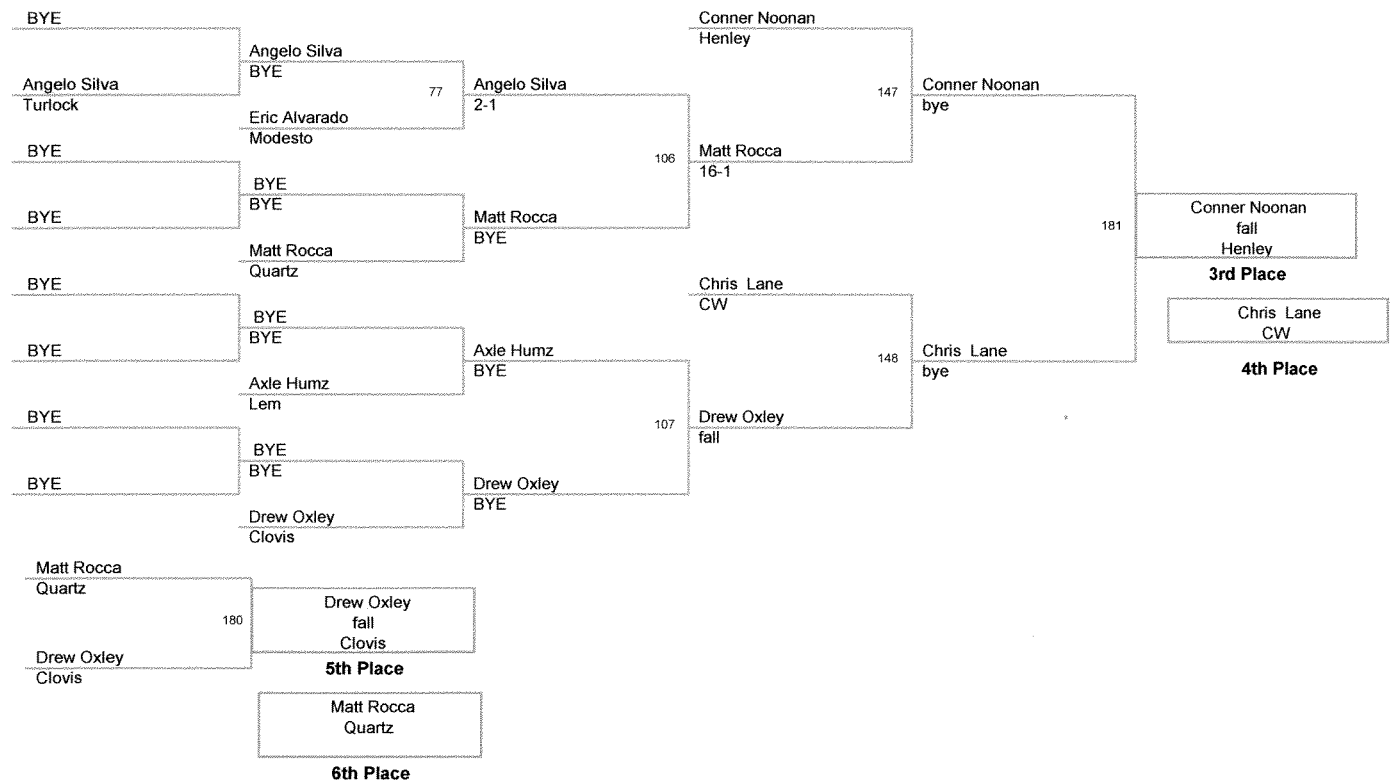

CW_Shootout Div.

108 Lbs

CW_Shootout Div.

115 Lbs

CW_Shootout Div.

122 Lbs

128 Lbs

134 Lbs

140 Lbs

CW_Shootout Div.

147 Lbs

154 Lbs

CW_Shootout Div.

162 Lbs

CW_Shootout Div.

172 Lbs