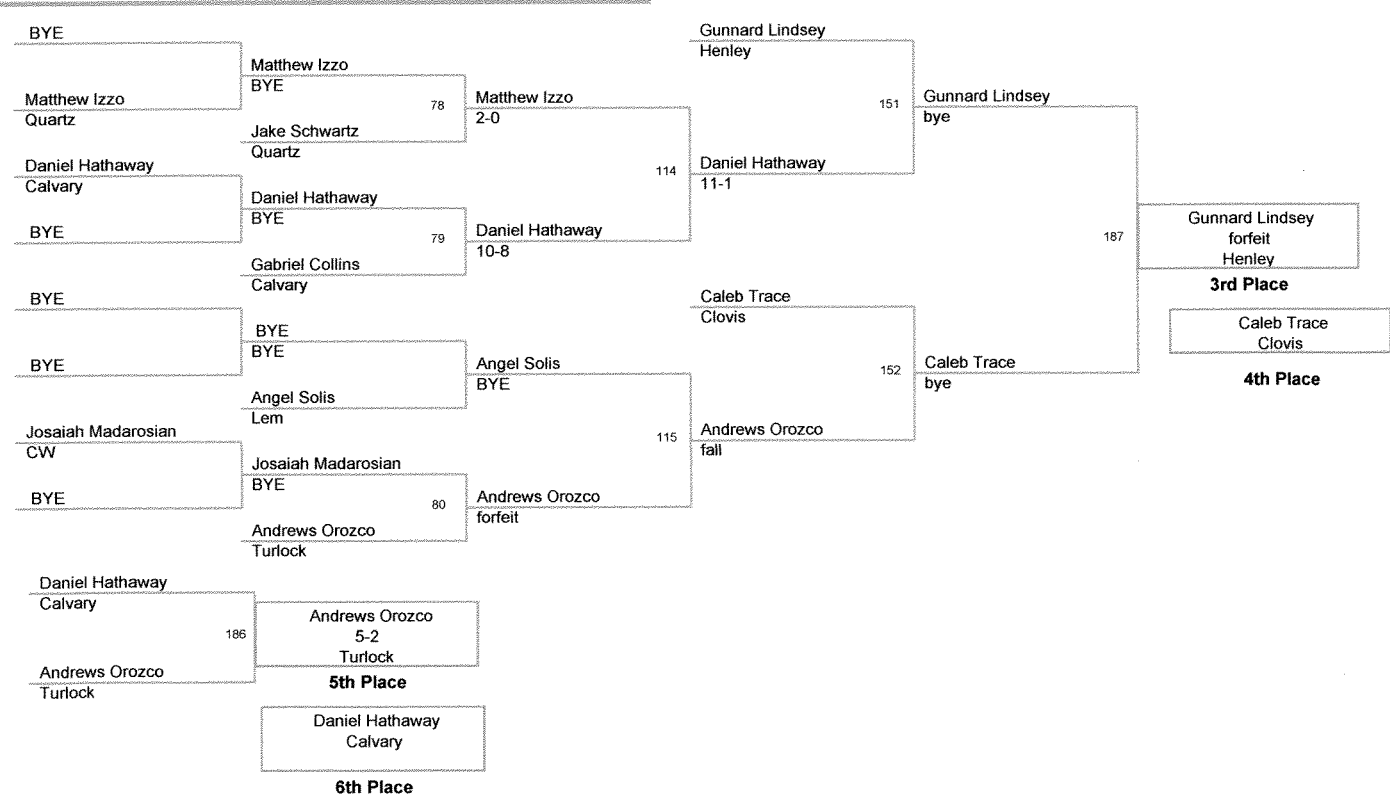

140 Lbs

CW_Shootout Div.

147 Lbs

154 Lbs

CW_Shootout Div.

162 Lbs

CW_Shootout Div.

172 Lbs