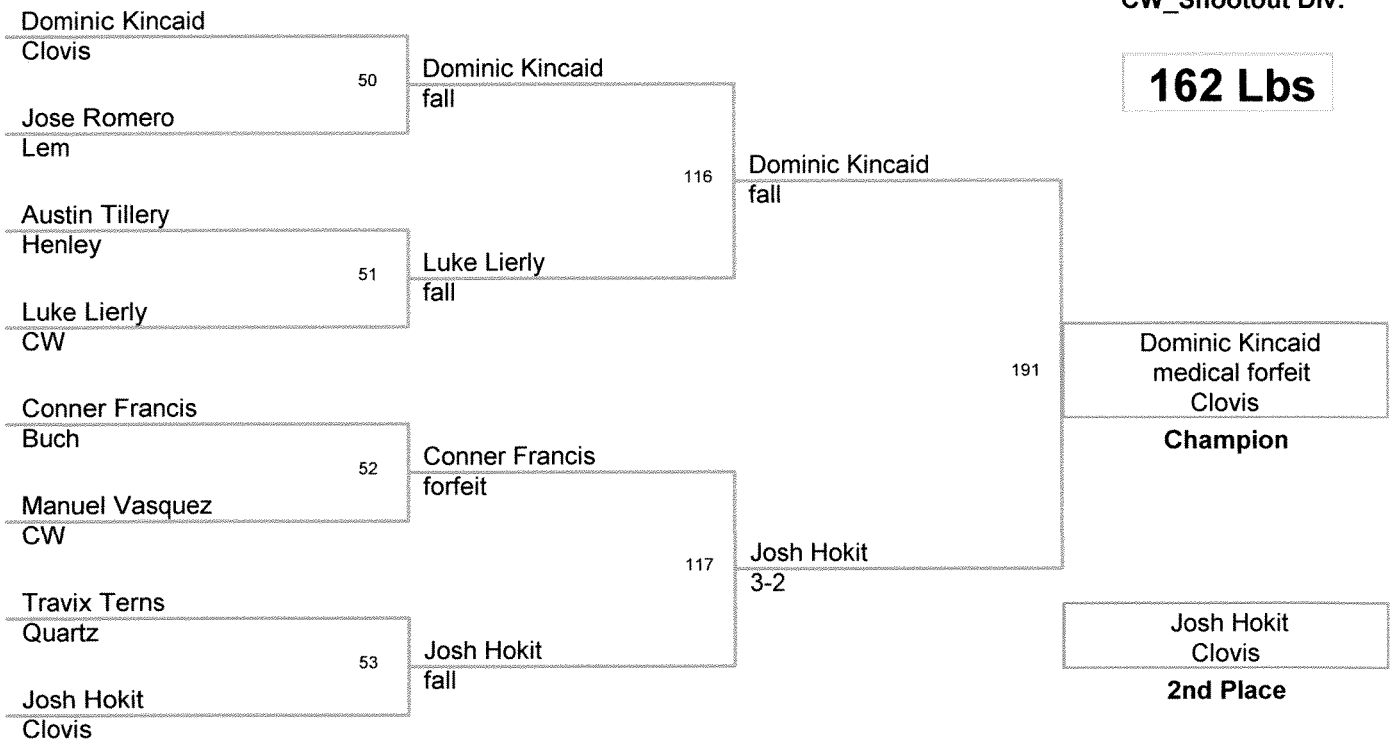

CW_Shootout Div.

108 Lbs

CW_Shootout Div.

115 Lbs

CW_Shootout Div.

122 Lbs

128 Lbs

134 Lbs

140 Lbs

CW_Shootout Div.

147 Lbs

154 Lbs

CW_Shootout Div.

162 Lbs

CW_Shootout Div.

172 Lbs