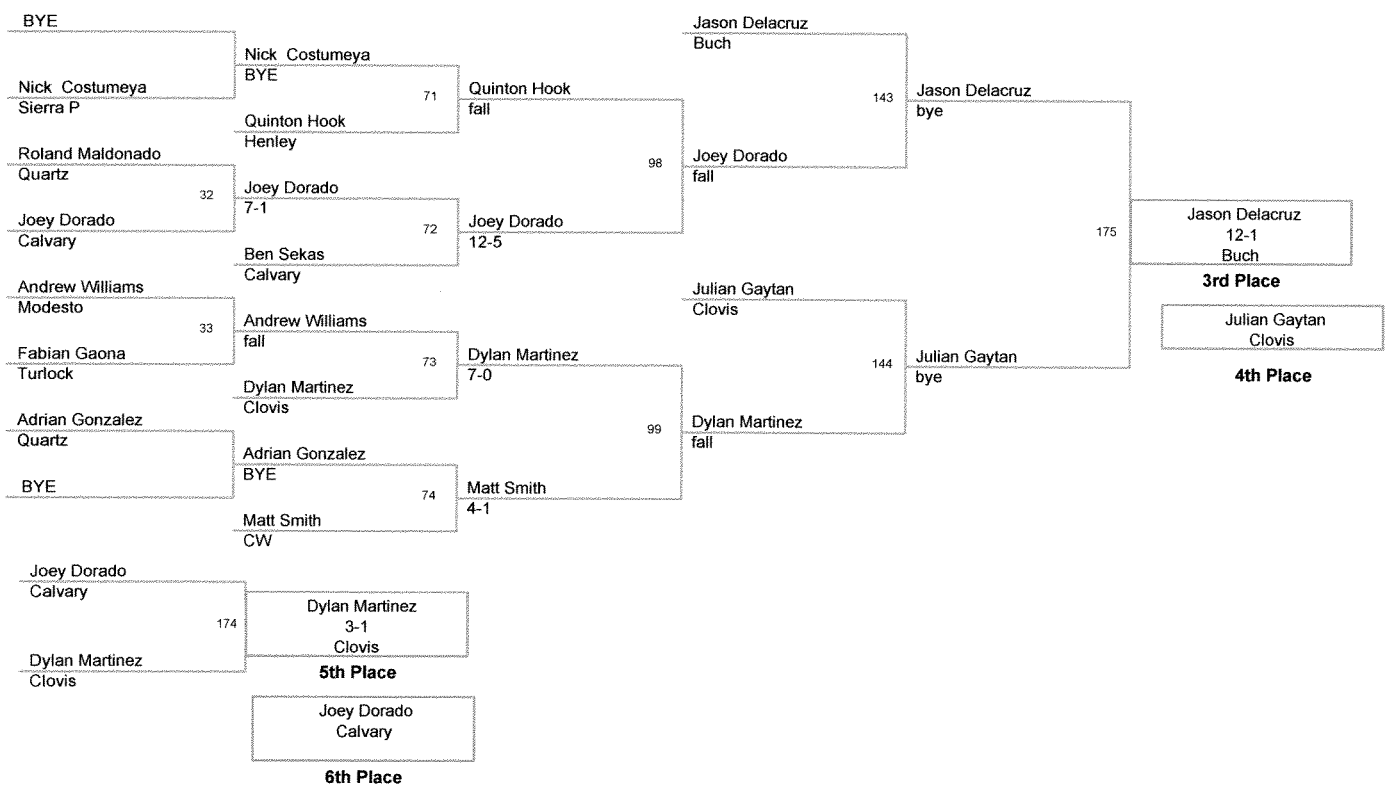

CW_Shootout Div.

108 Lbs

CW_Shootout Div.

115 Lbs

CW_Shootout Div.

122 Lbs

128 Lbs

134 Lbs

140 Lbs

CW_Shootout Div.

147 Lbs

154 Lbs

CW_Shootout Div.

162 Lbs

CW_Shootout Div.

172 Lbs