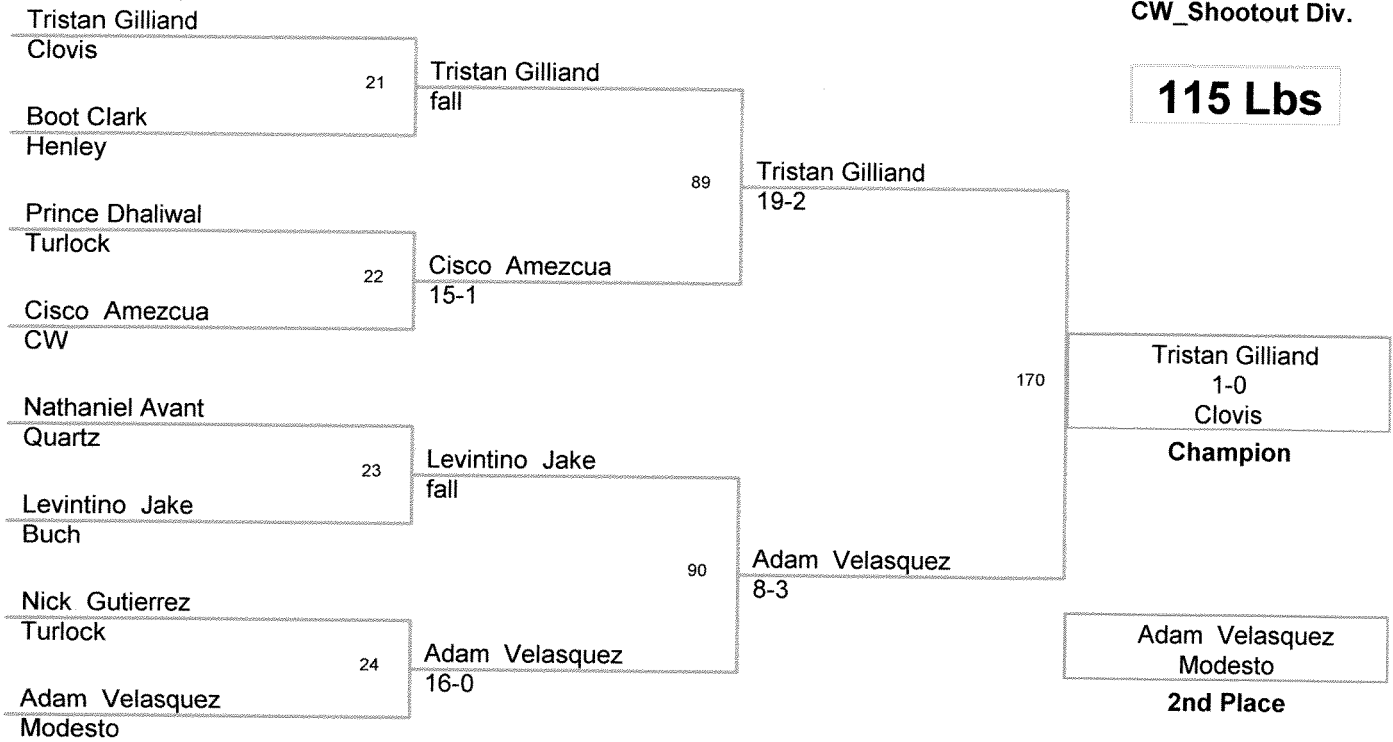

CW_Shootout Div.

108 Lbs

CW_Shootout Div.

115 Lbs

CW_Shootout Div.

122 Lbs

128 Lbs

134 Lbs

140 Lbs

CW_Shootout Div.

147 Lbs

154 Lbs

CW_Shootout Div.

162 Lbs

CW_Shootout Div.

172 Lbs