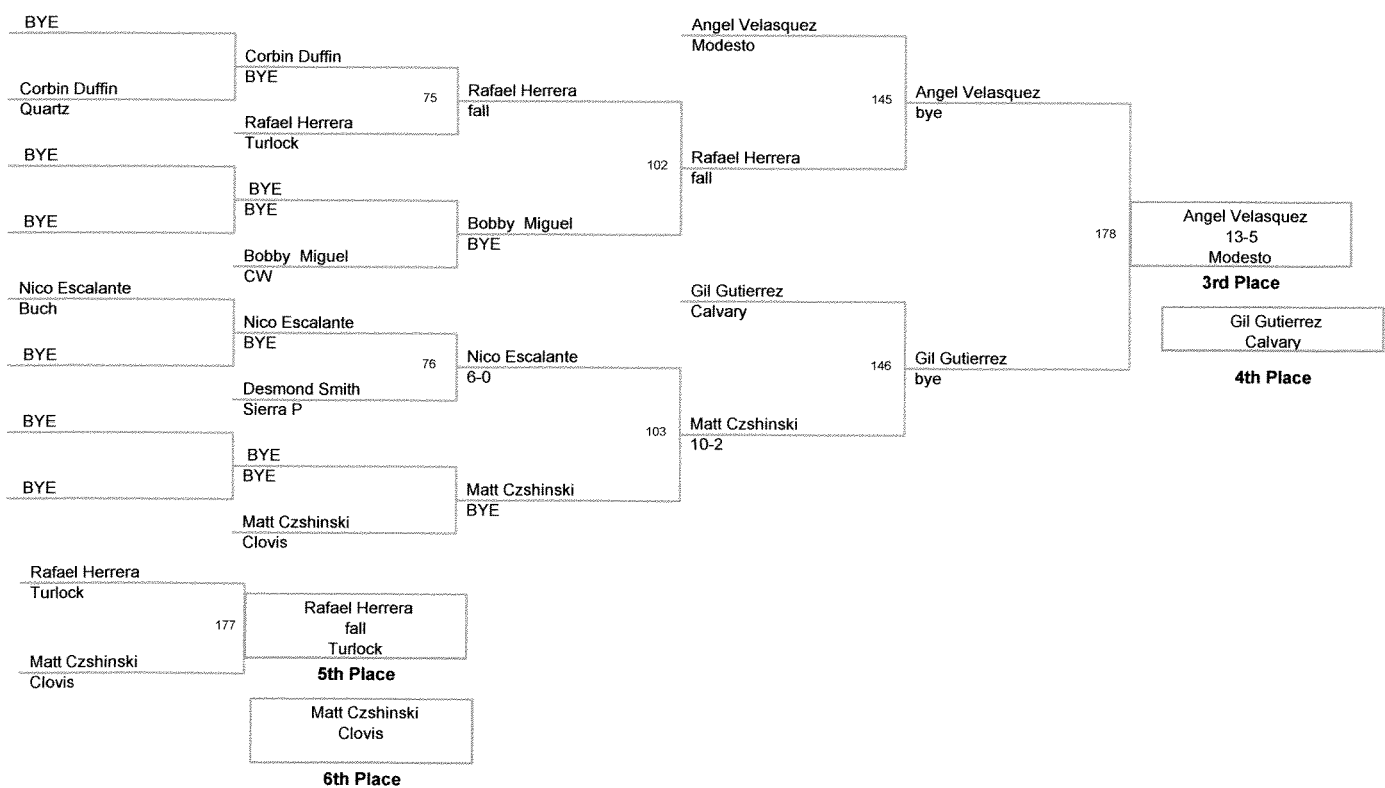

CW_Shootout Div.

108 Lbs

CW_Shootout Div.

115 Lbs

CW_Shootout Div.

122 Lbs

128 Lbs

134 Lbs

140 Lbs

CW_Shootout Div.

147 Lbs

154 Lbs

CW_Shootout Div.

162 Lbs

CW_Shootout Div.

172 Lbs