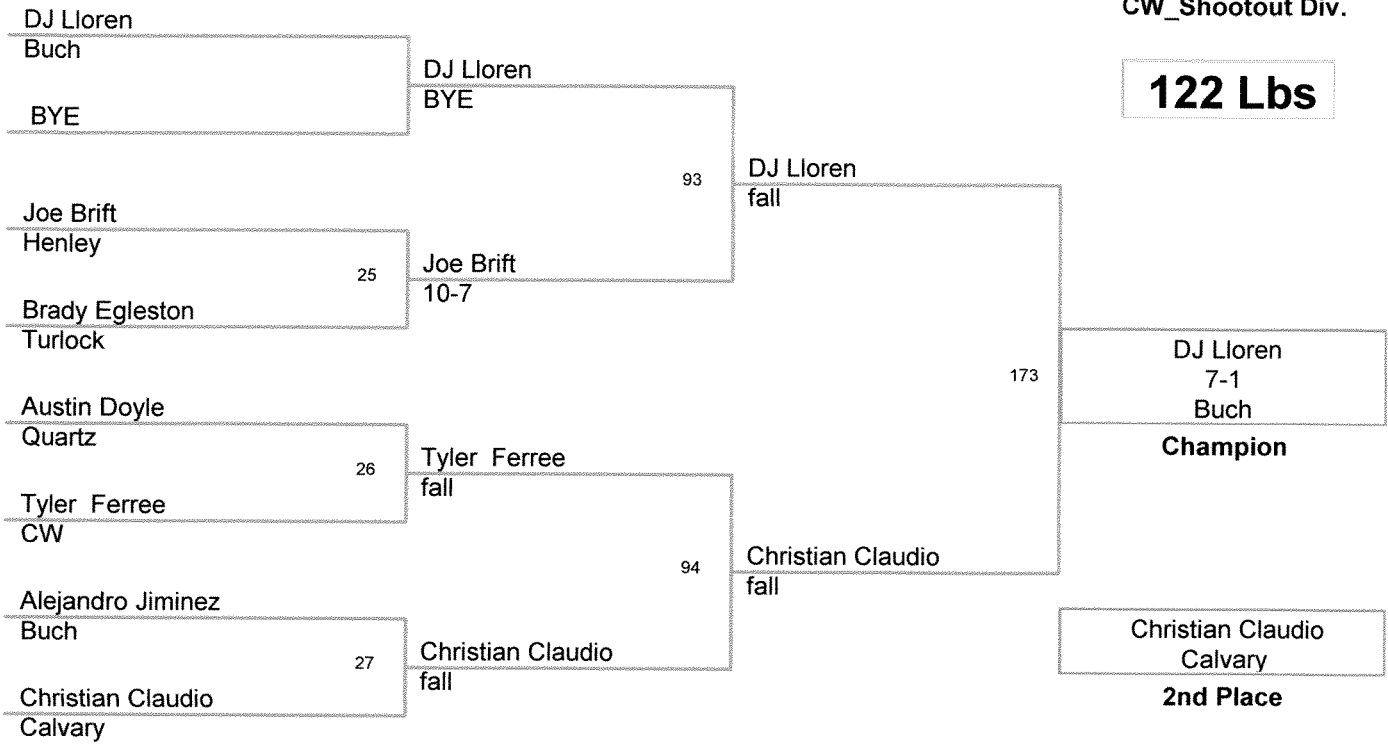

CW_Shootout Div.

108 Lbs

CW_Shootout Div.

115 Lbs

CW_Shootout Div.

122 Lbs

128 Lbs

134 Lbs

140 Lbs

CW_Shootout Div.

147 Lbs

154 Lbs

CW_Shootout Div.

162 Lbs

CW_Shootout Div.

172 Lbs