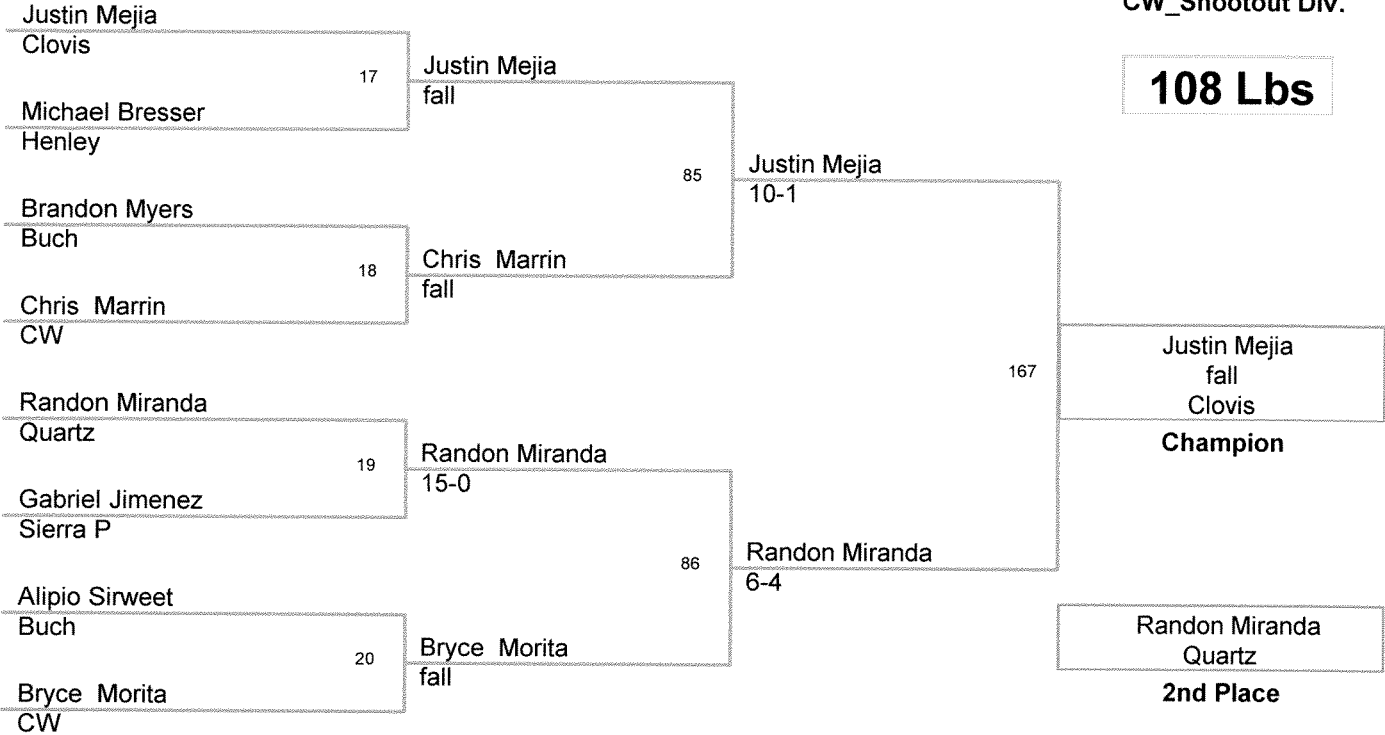

CW_Shootout Div.

108 Lbs

CW_Shootout Div.

115 Lbs

CW_Shootout Div.

122 Lbs

128 Lbs

134 Lbs

140 Lbs

CW_Shootout Div.

147 Lbs

154 Lbs

CW_Shootout Div.

162 Lbs

CW_Shootout Div.

172 Lbs