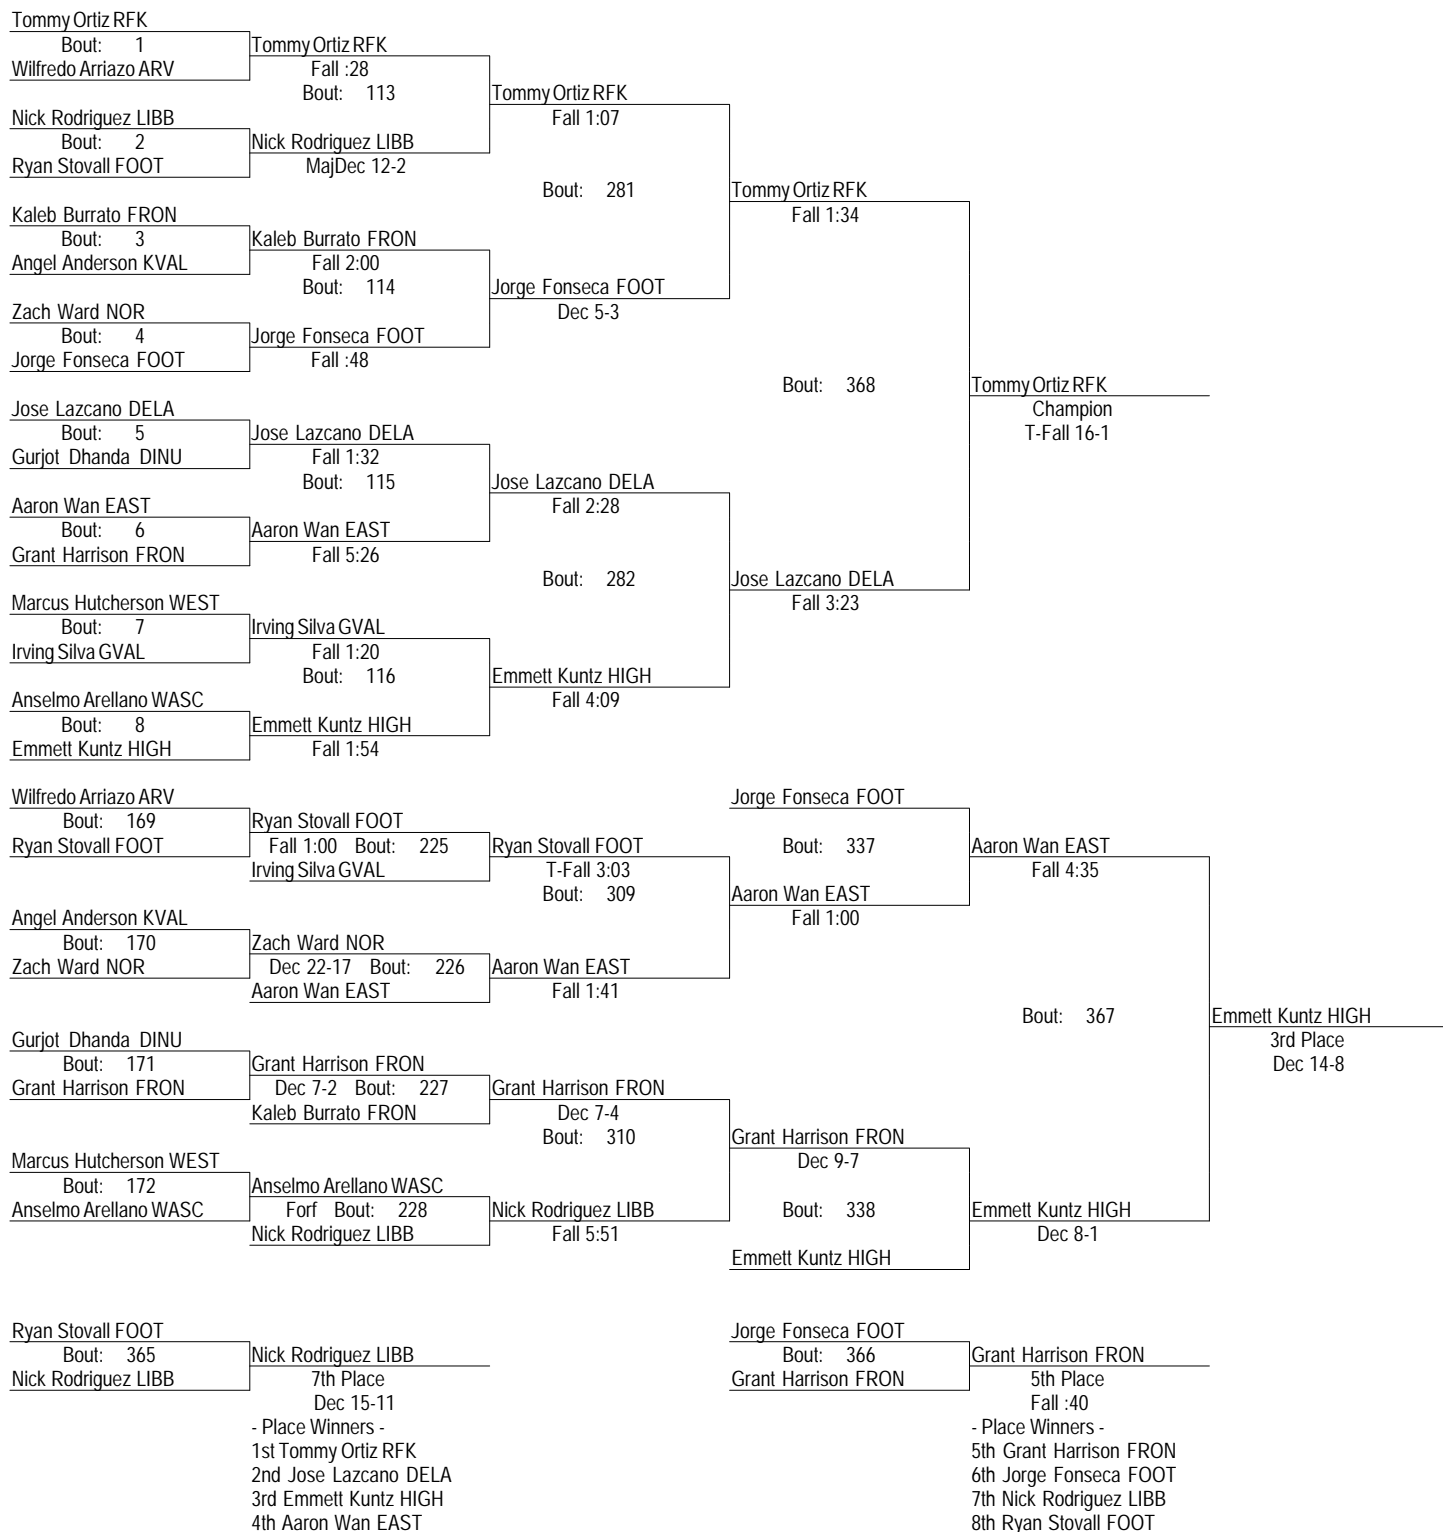

# 2013 Coyote Classic

Dec. 13-14, 2013

106