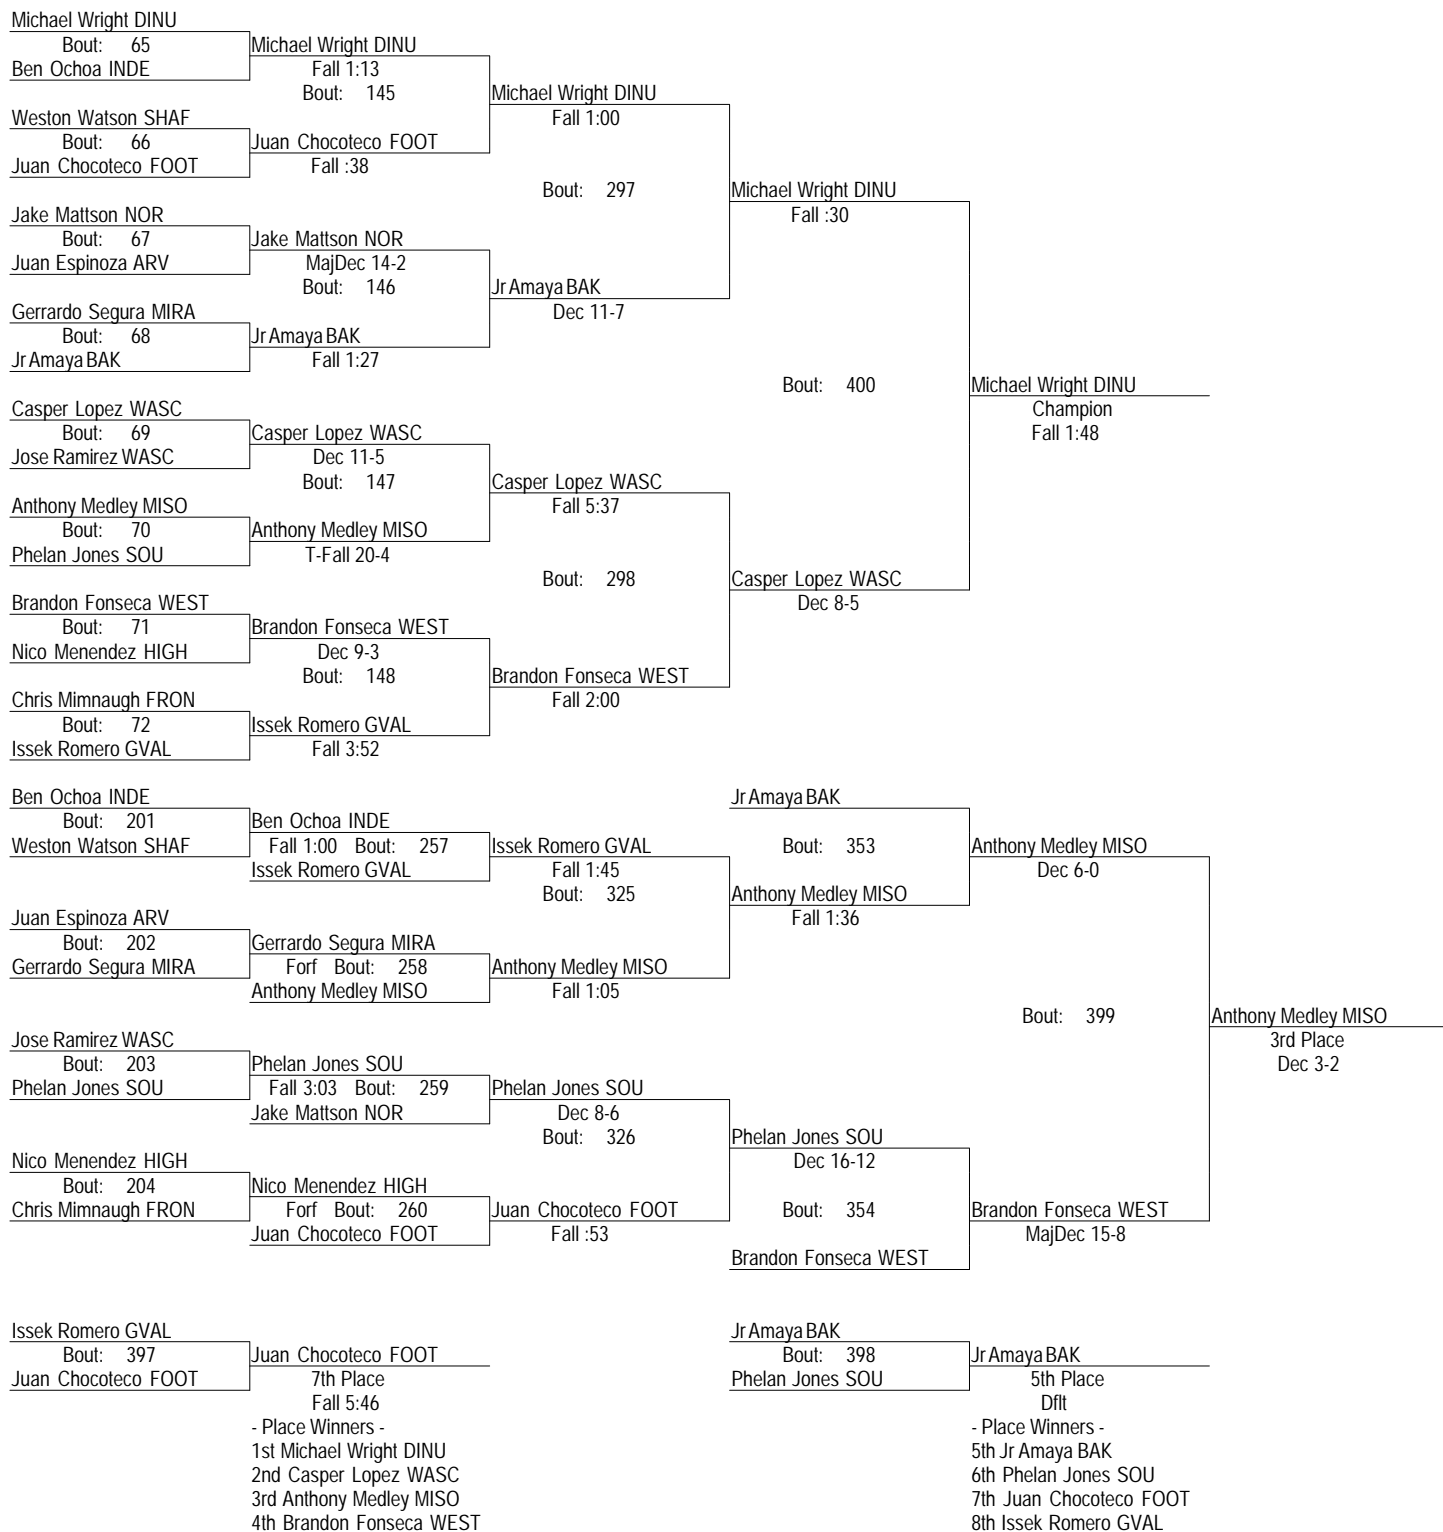

2013 Coyote Classic

Dec. 13-14, 2013

160