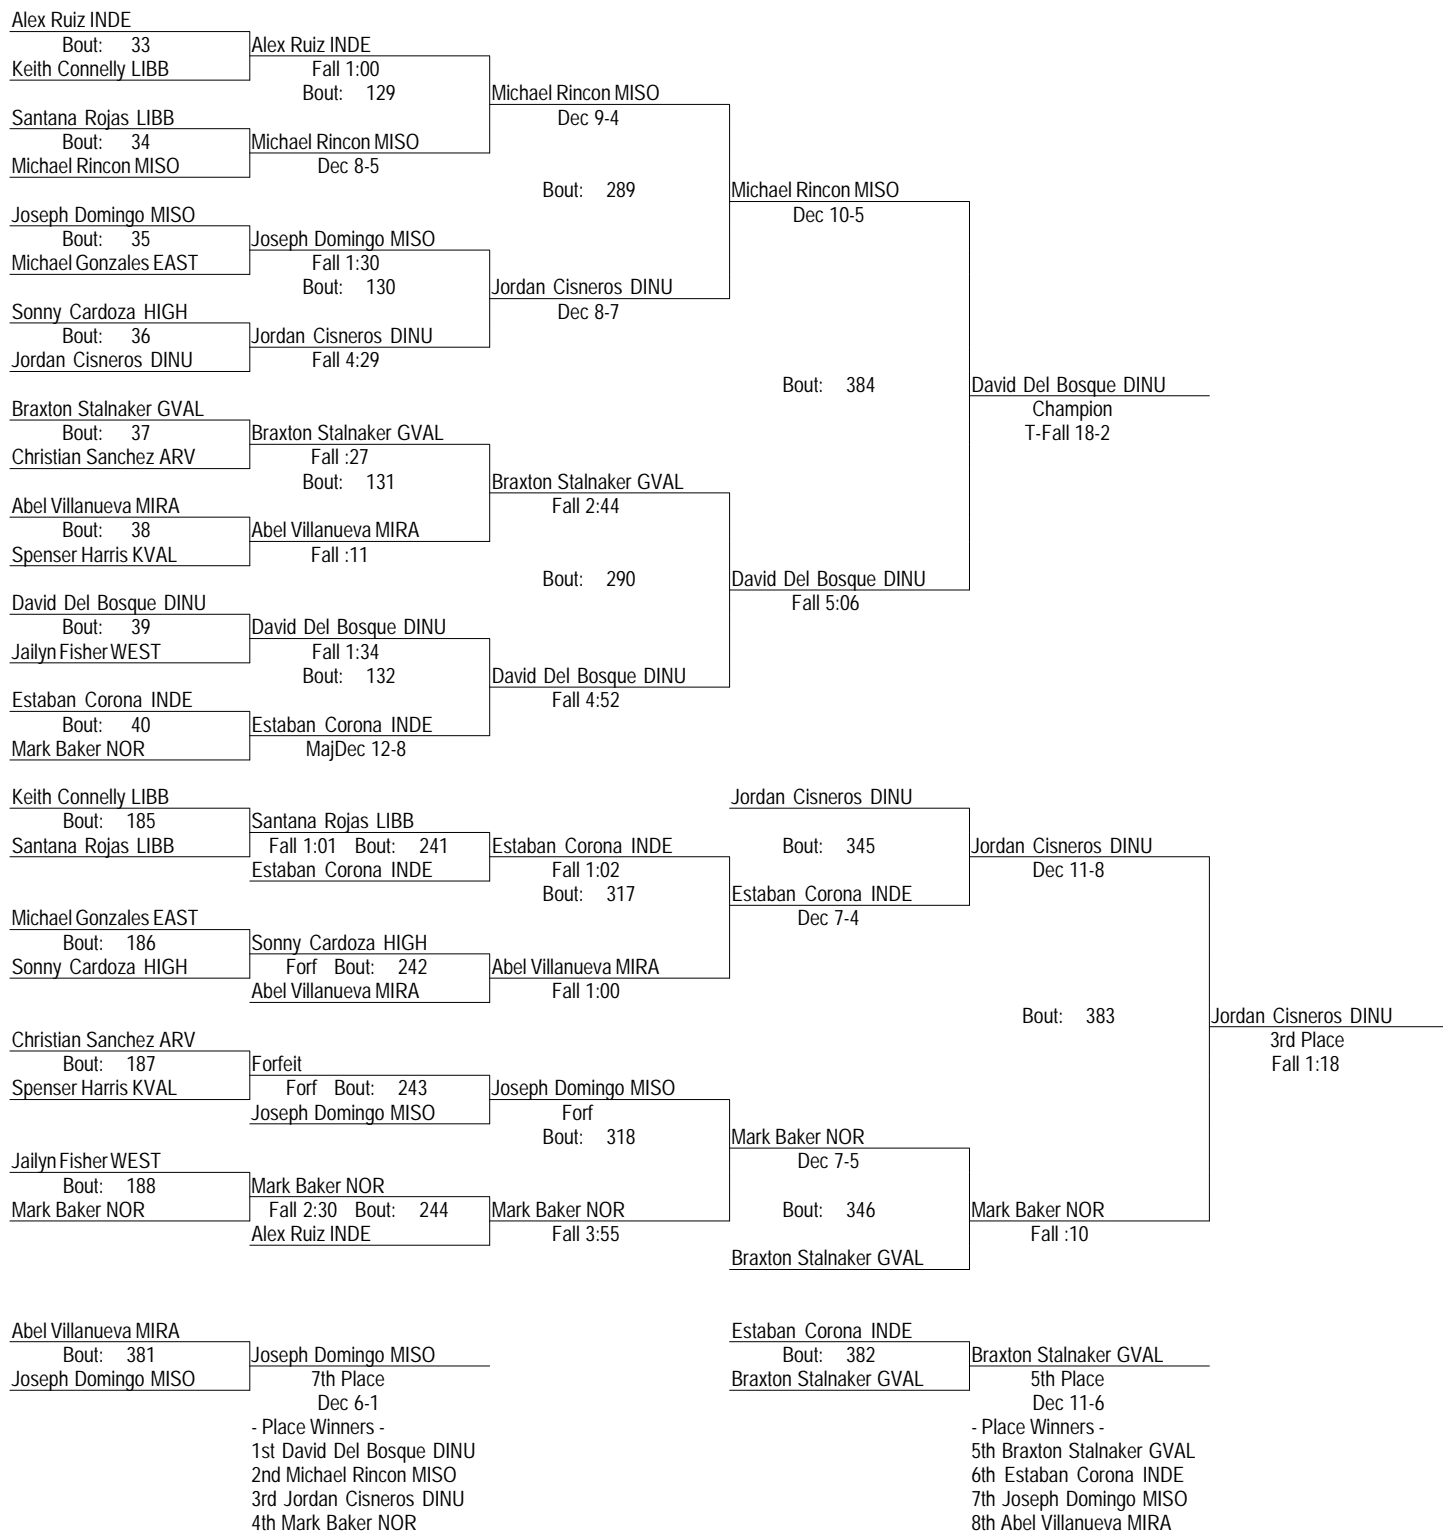

2013 Coyote Classic

Dec. 13-14, 2013

132