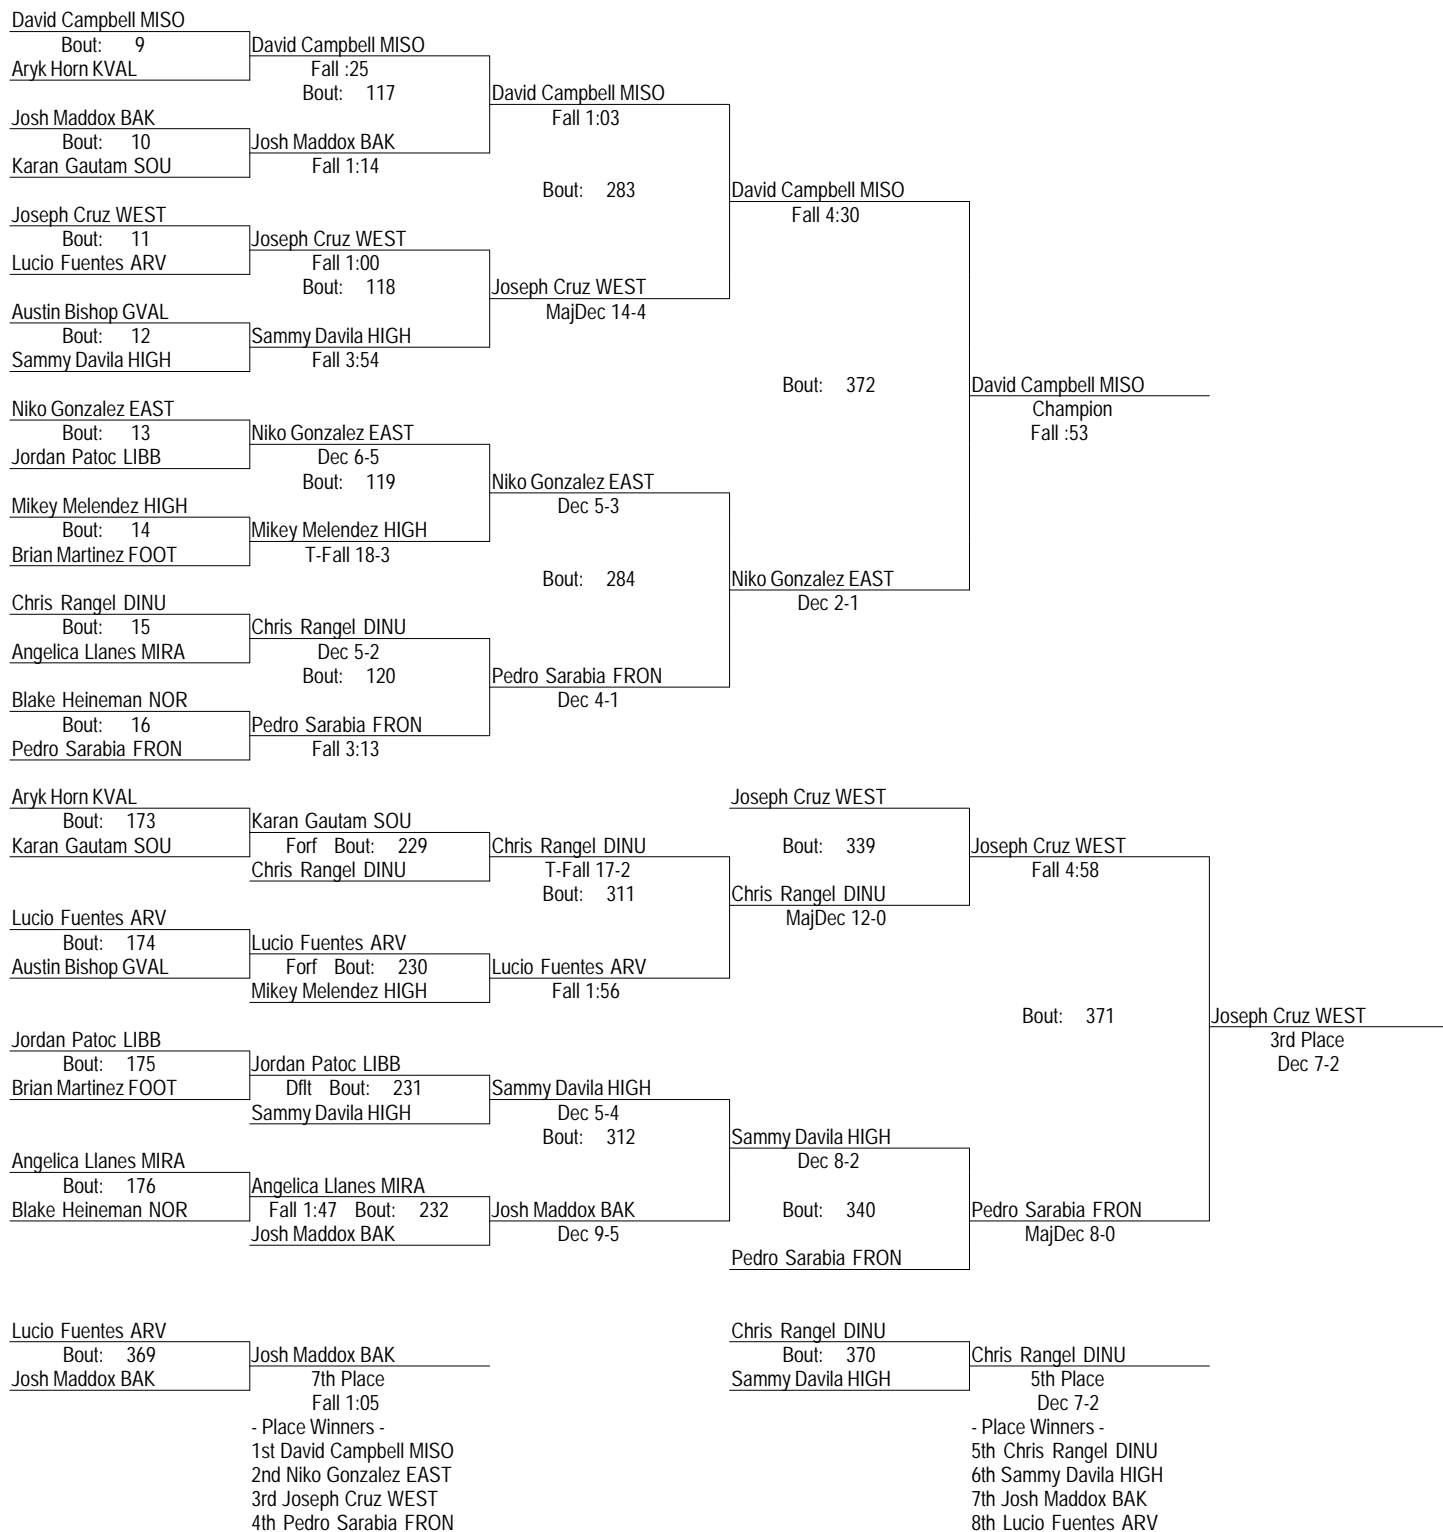

2013 Coyote Classic

Dec. 13-14, 2013

113