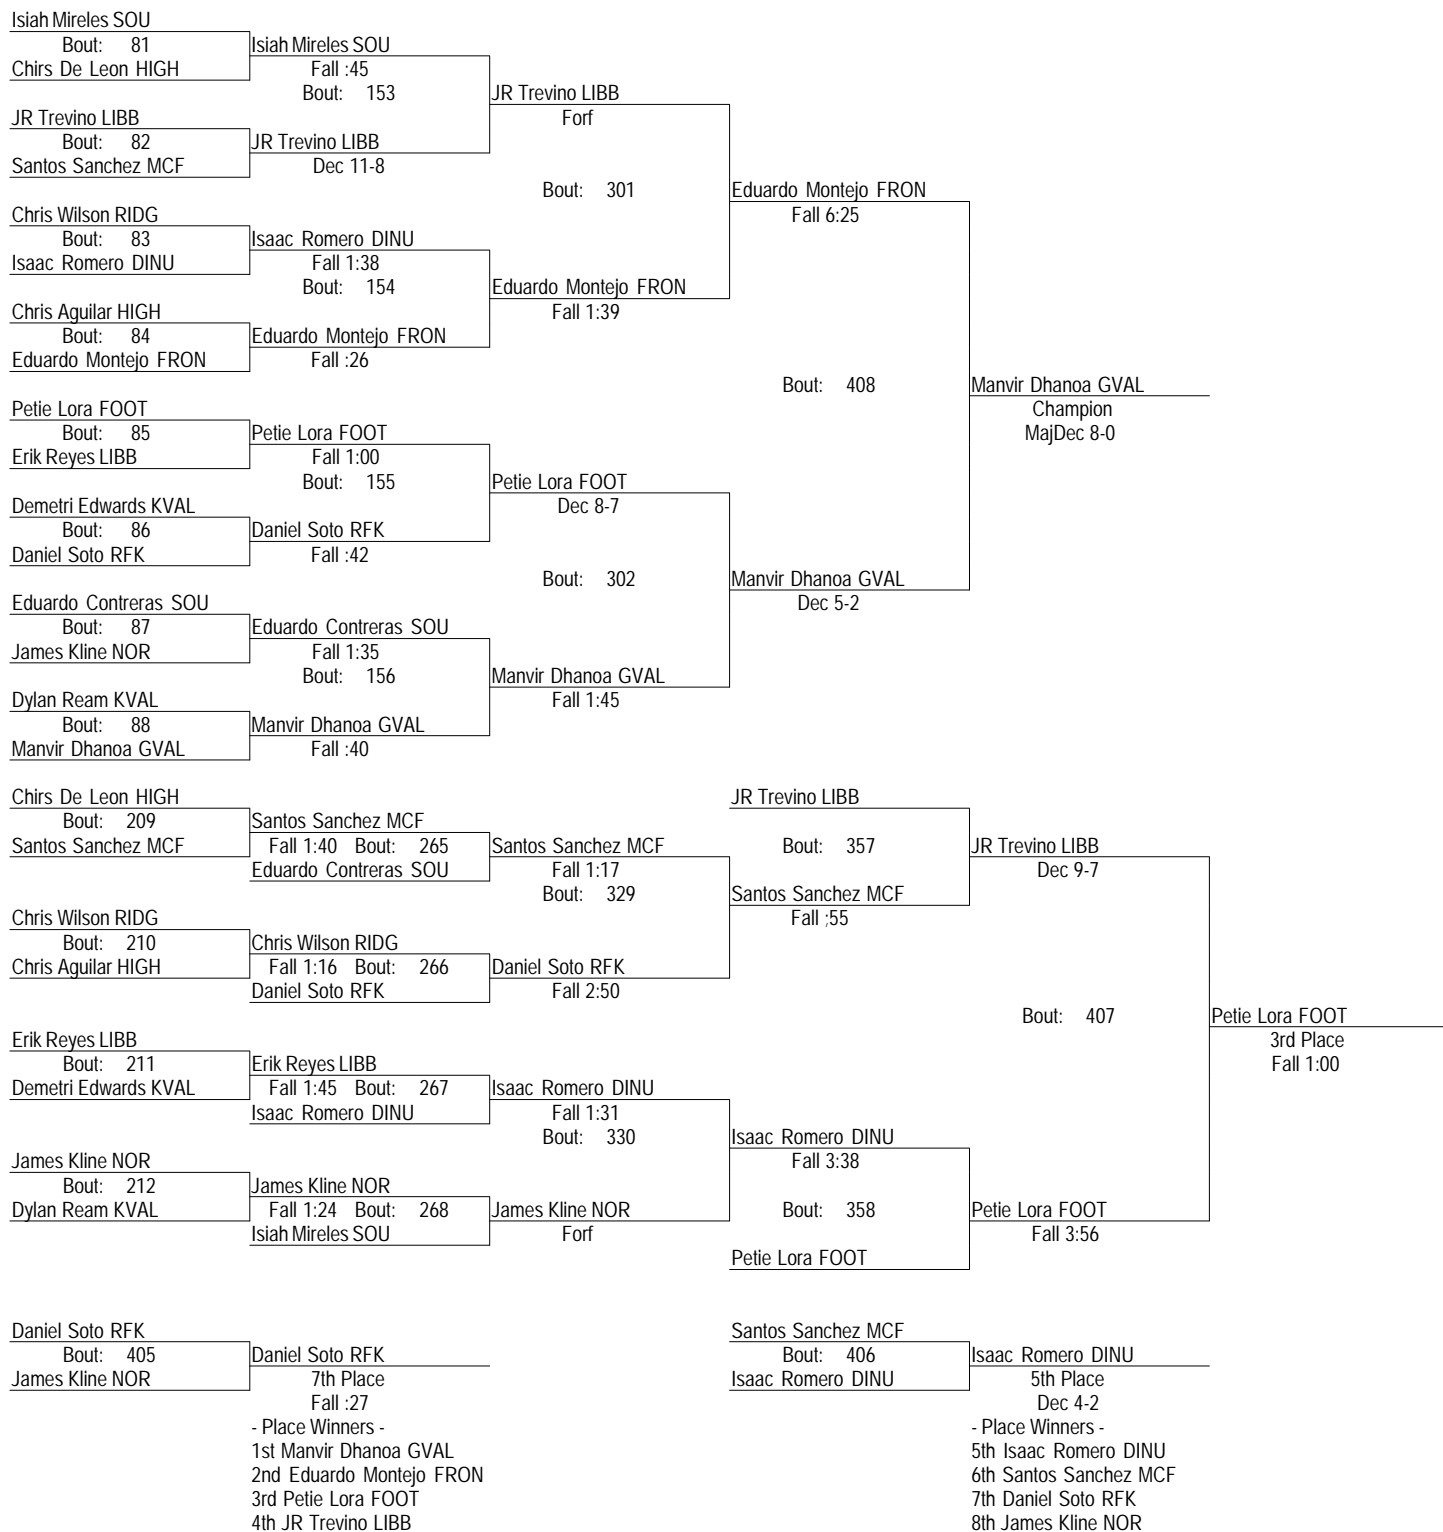

2013 Coyote Classic

Dec. 13-14, 2013

182