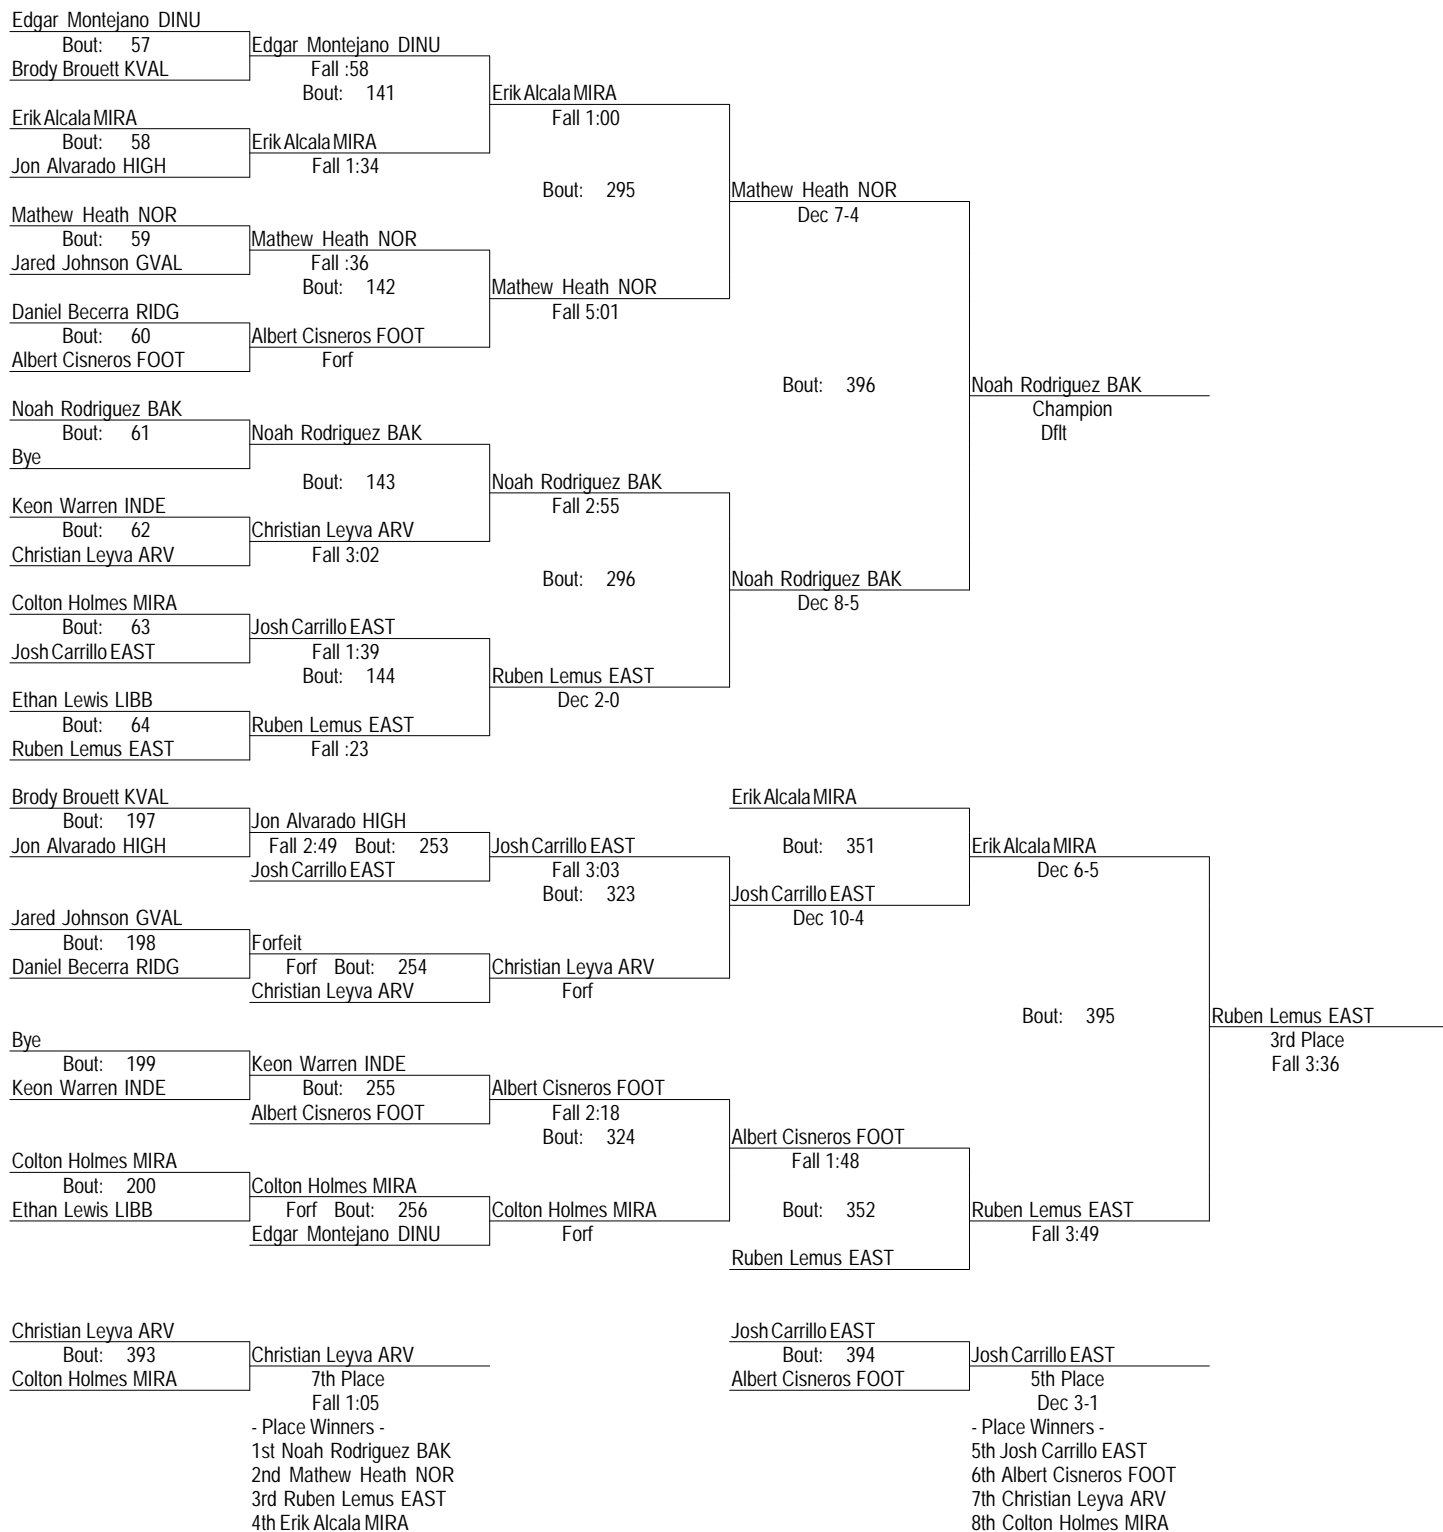

2013 Coyote Classic

Dec. 13-14, 2013

152