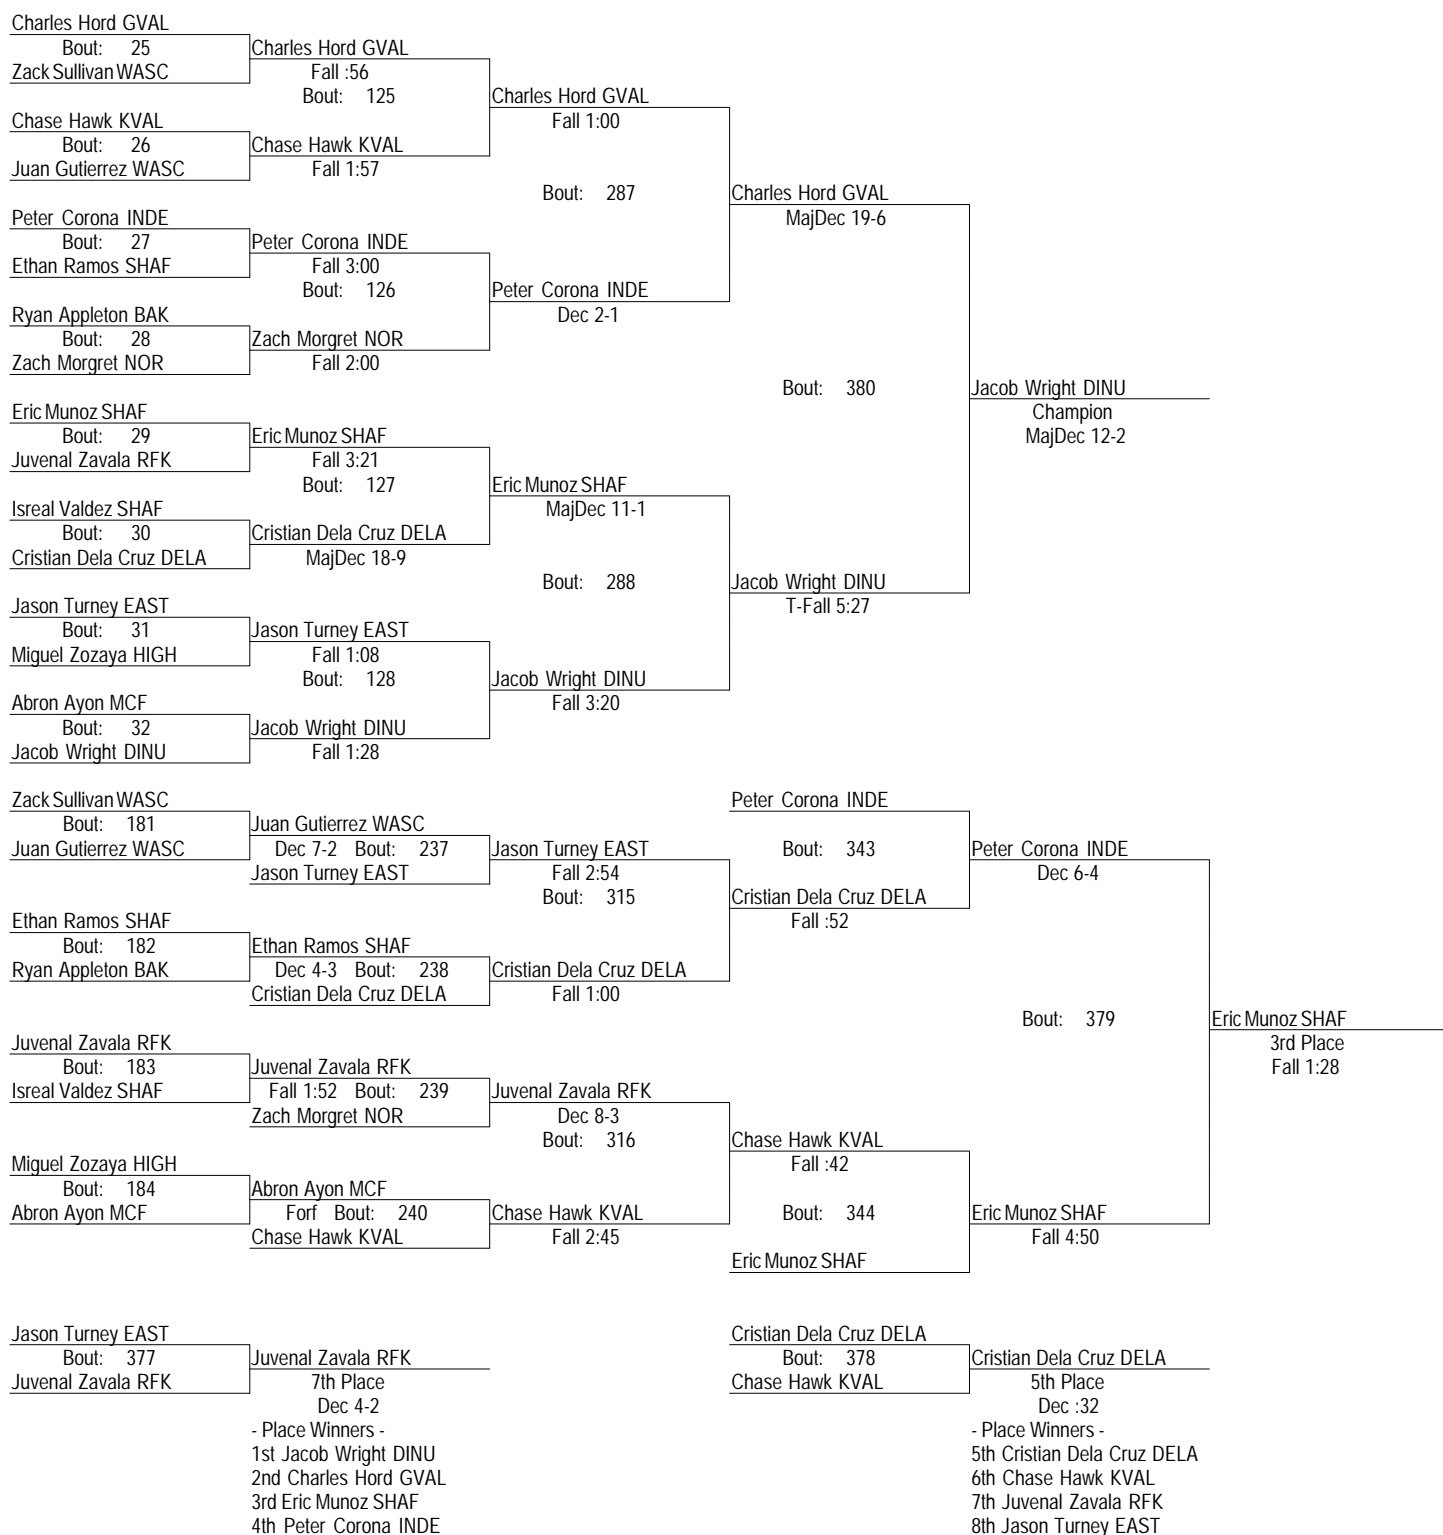

2013 Coyote Classic

Dec. 13-14, 2013

126