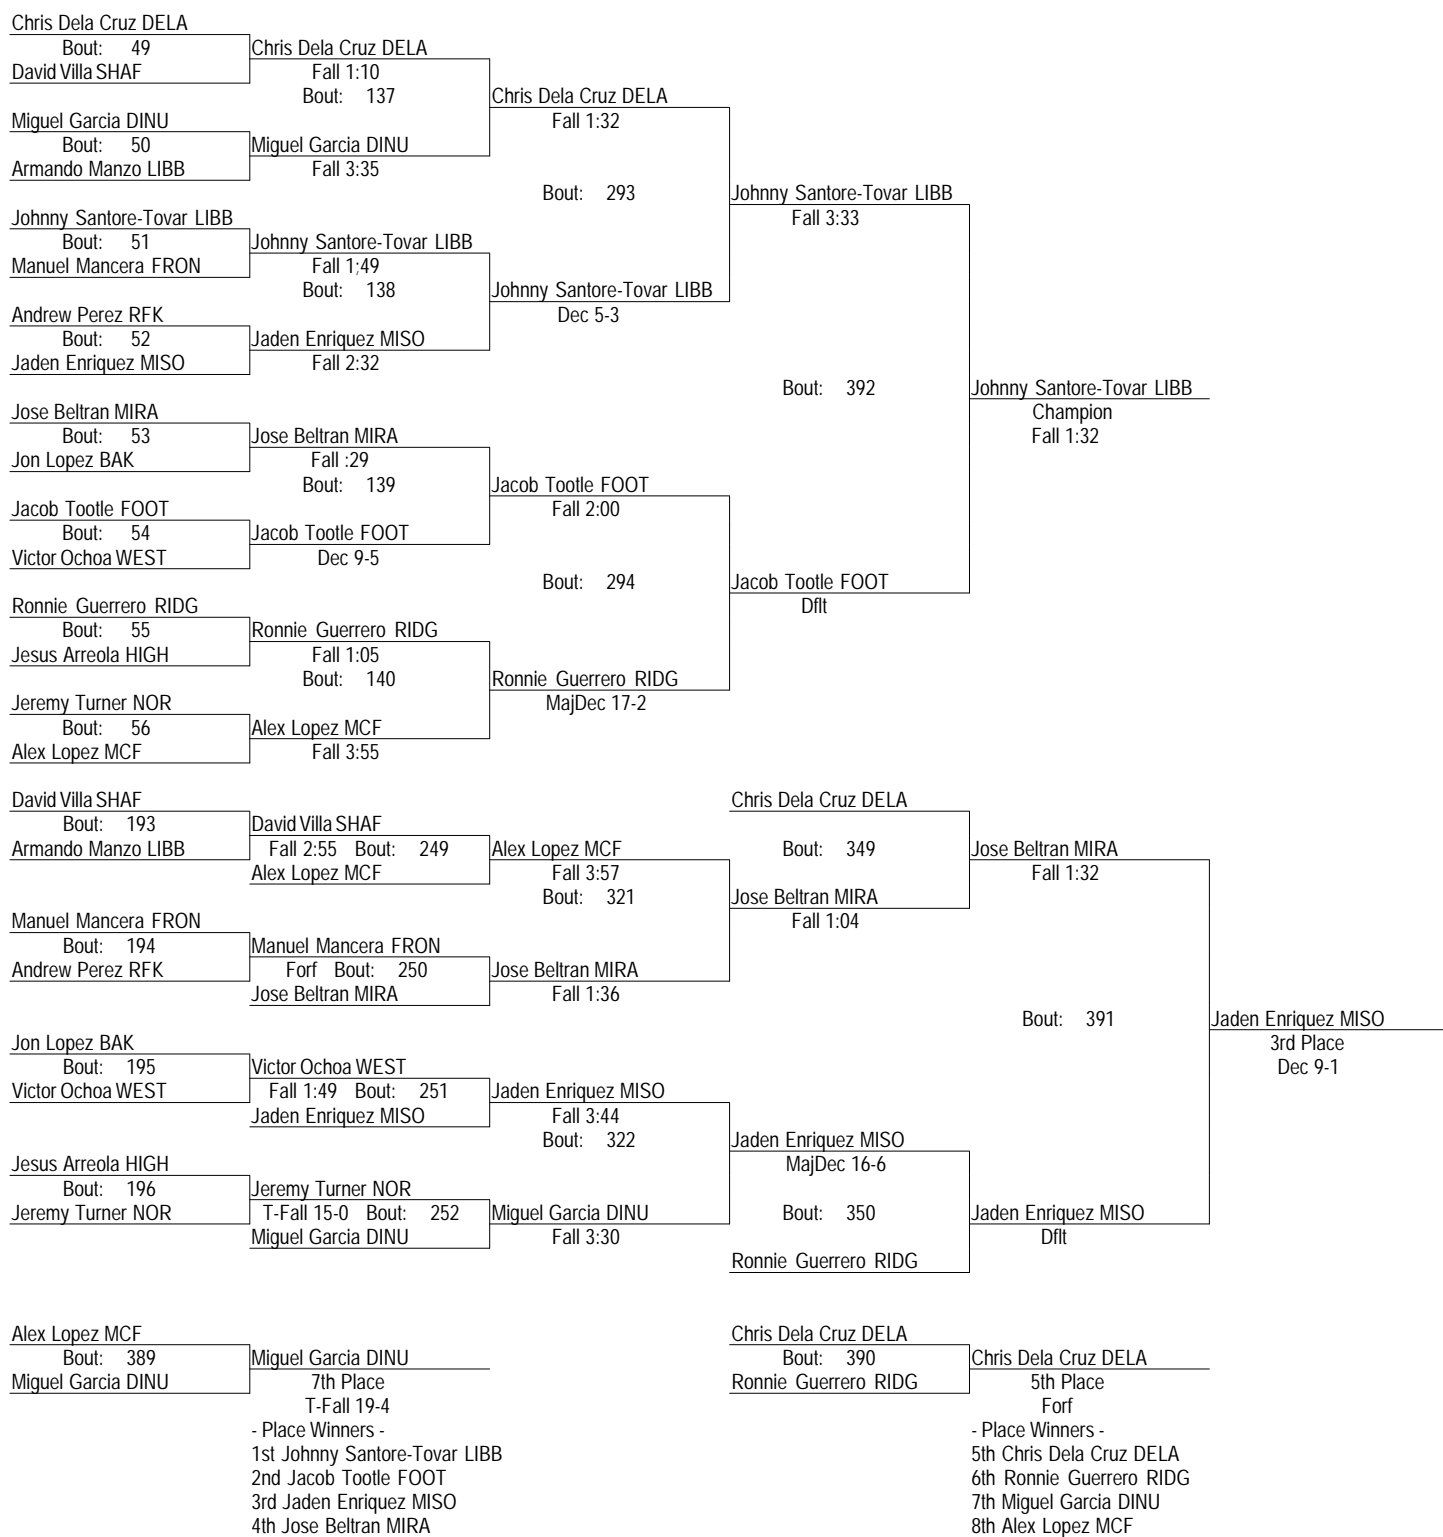

2013 Coyote Classic

Dec. 13-14, 2013

145