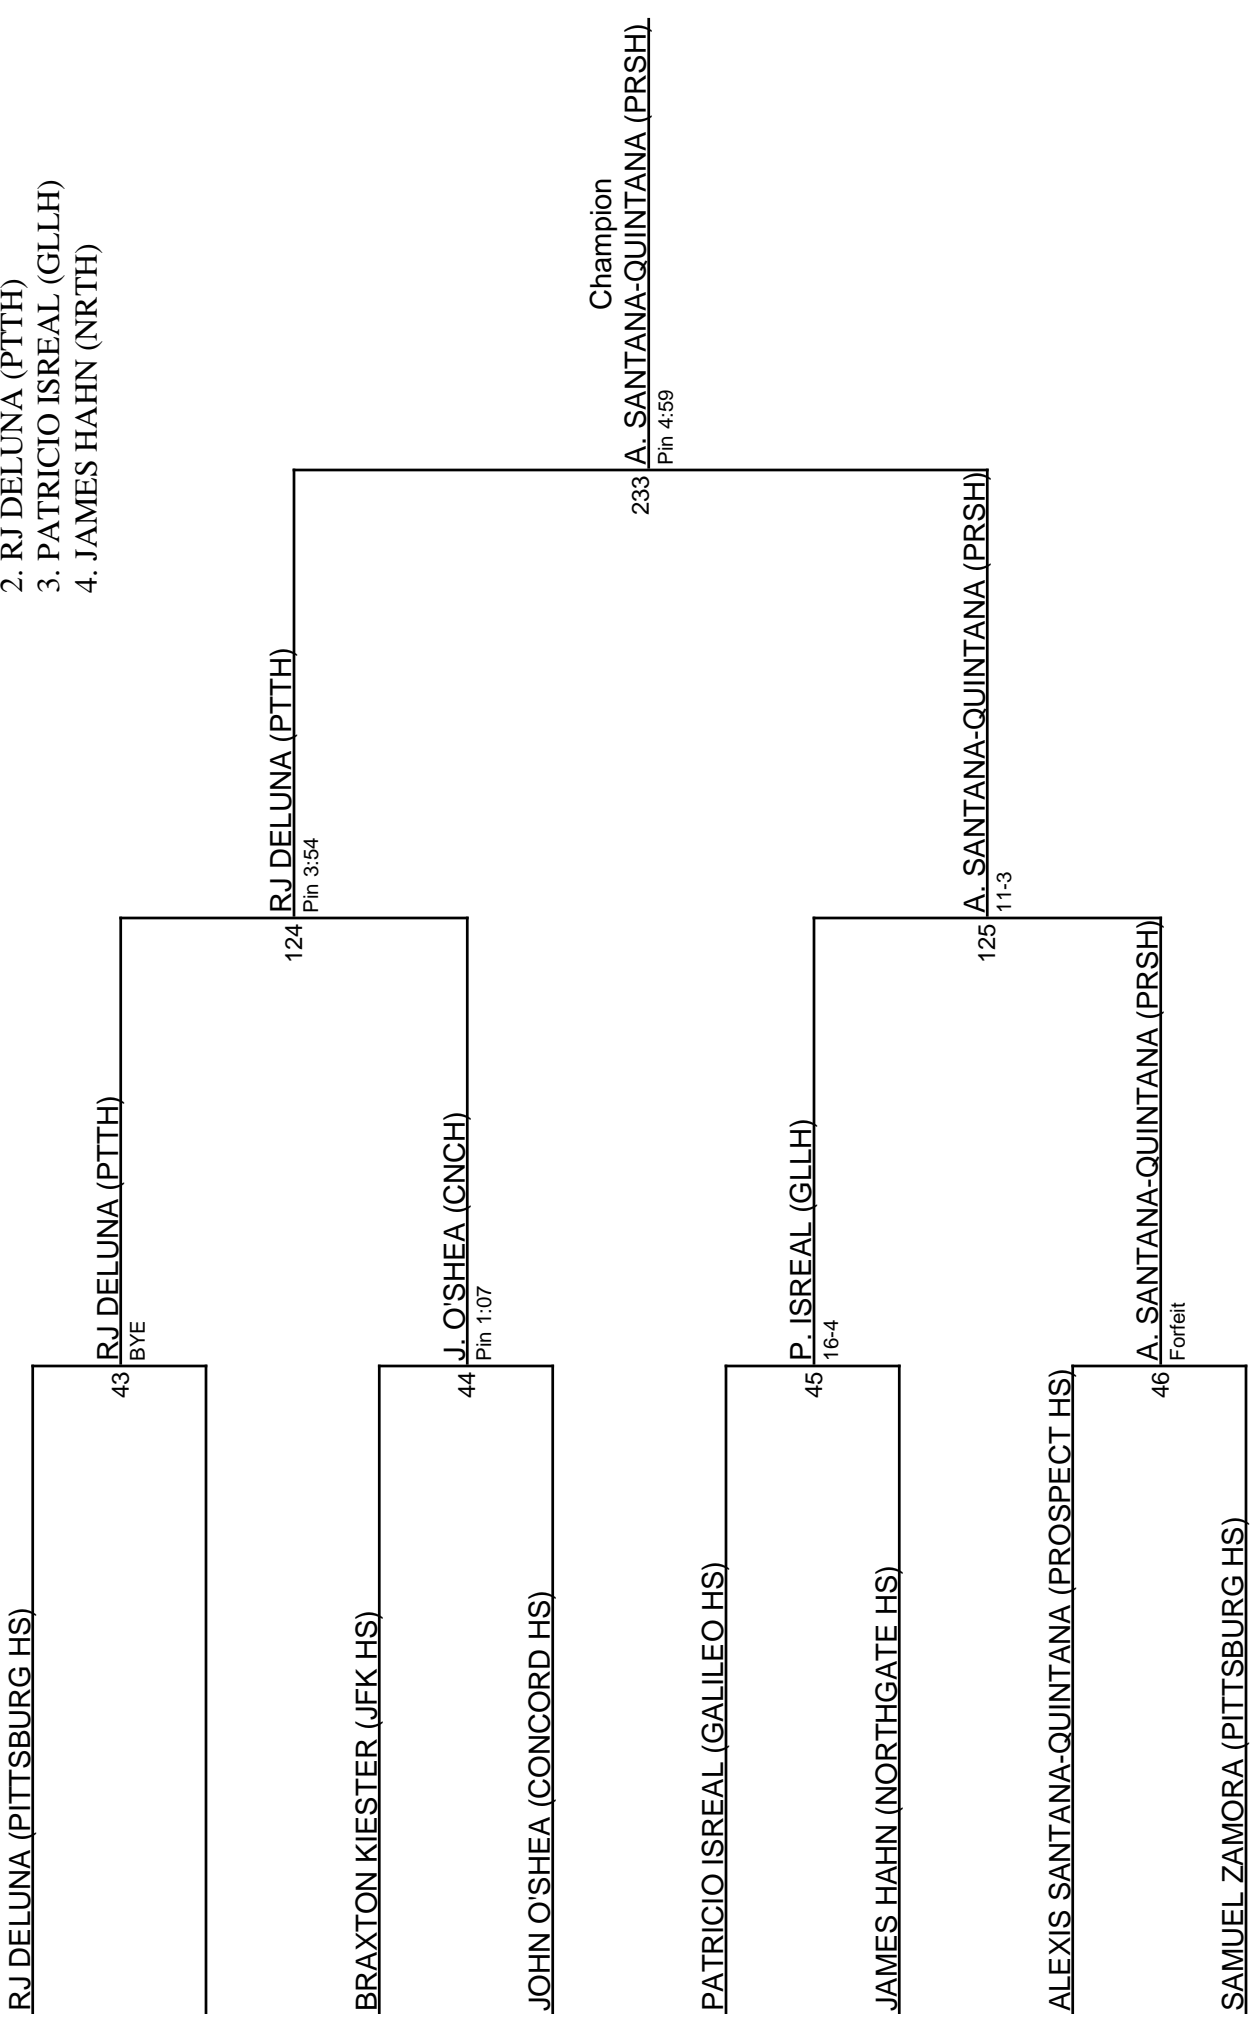

Pirates Invitational Varsity 2014 / 152

1. ALEXIS SANTANA-QUINTANA (PRSH)
2. RJ DELUNA (PTTH)
3. PATRICIO ISREAL (GLLH)
4. JAMES HAHN (NRTH)

RJ DELUNA (PITTSBURG HS)

RJ DELUNA (PTTH)

43
BYE

RJ DELUNA (PTTH)

124
Pin 3:54

BRAXTON KIESTER (JFK HS)

J. O'SHEA (CNCH)

44
Pin 1:07

JOHN O'SHEA (CONCORD HS)

A. SANTANA-QUINTANA (PRSH)

233
Pin 4:59

Champion

PATRICIO ISREAL (GALILEO HS)

P. ISREAL (GLLH)

45
16-4

JAMES HAHN (NORTHGATE HS)

A. SANTANA-QUINTANA (PRSH)

125
11-3

ALEXIS SANTANA-QUINTANA (PROSPECT HS)

A. SANTANA-QUINTANA (PRSH)

46
Forfeit

SAMUEL ZAMORA (PITTSBURG HS)