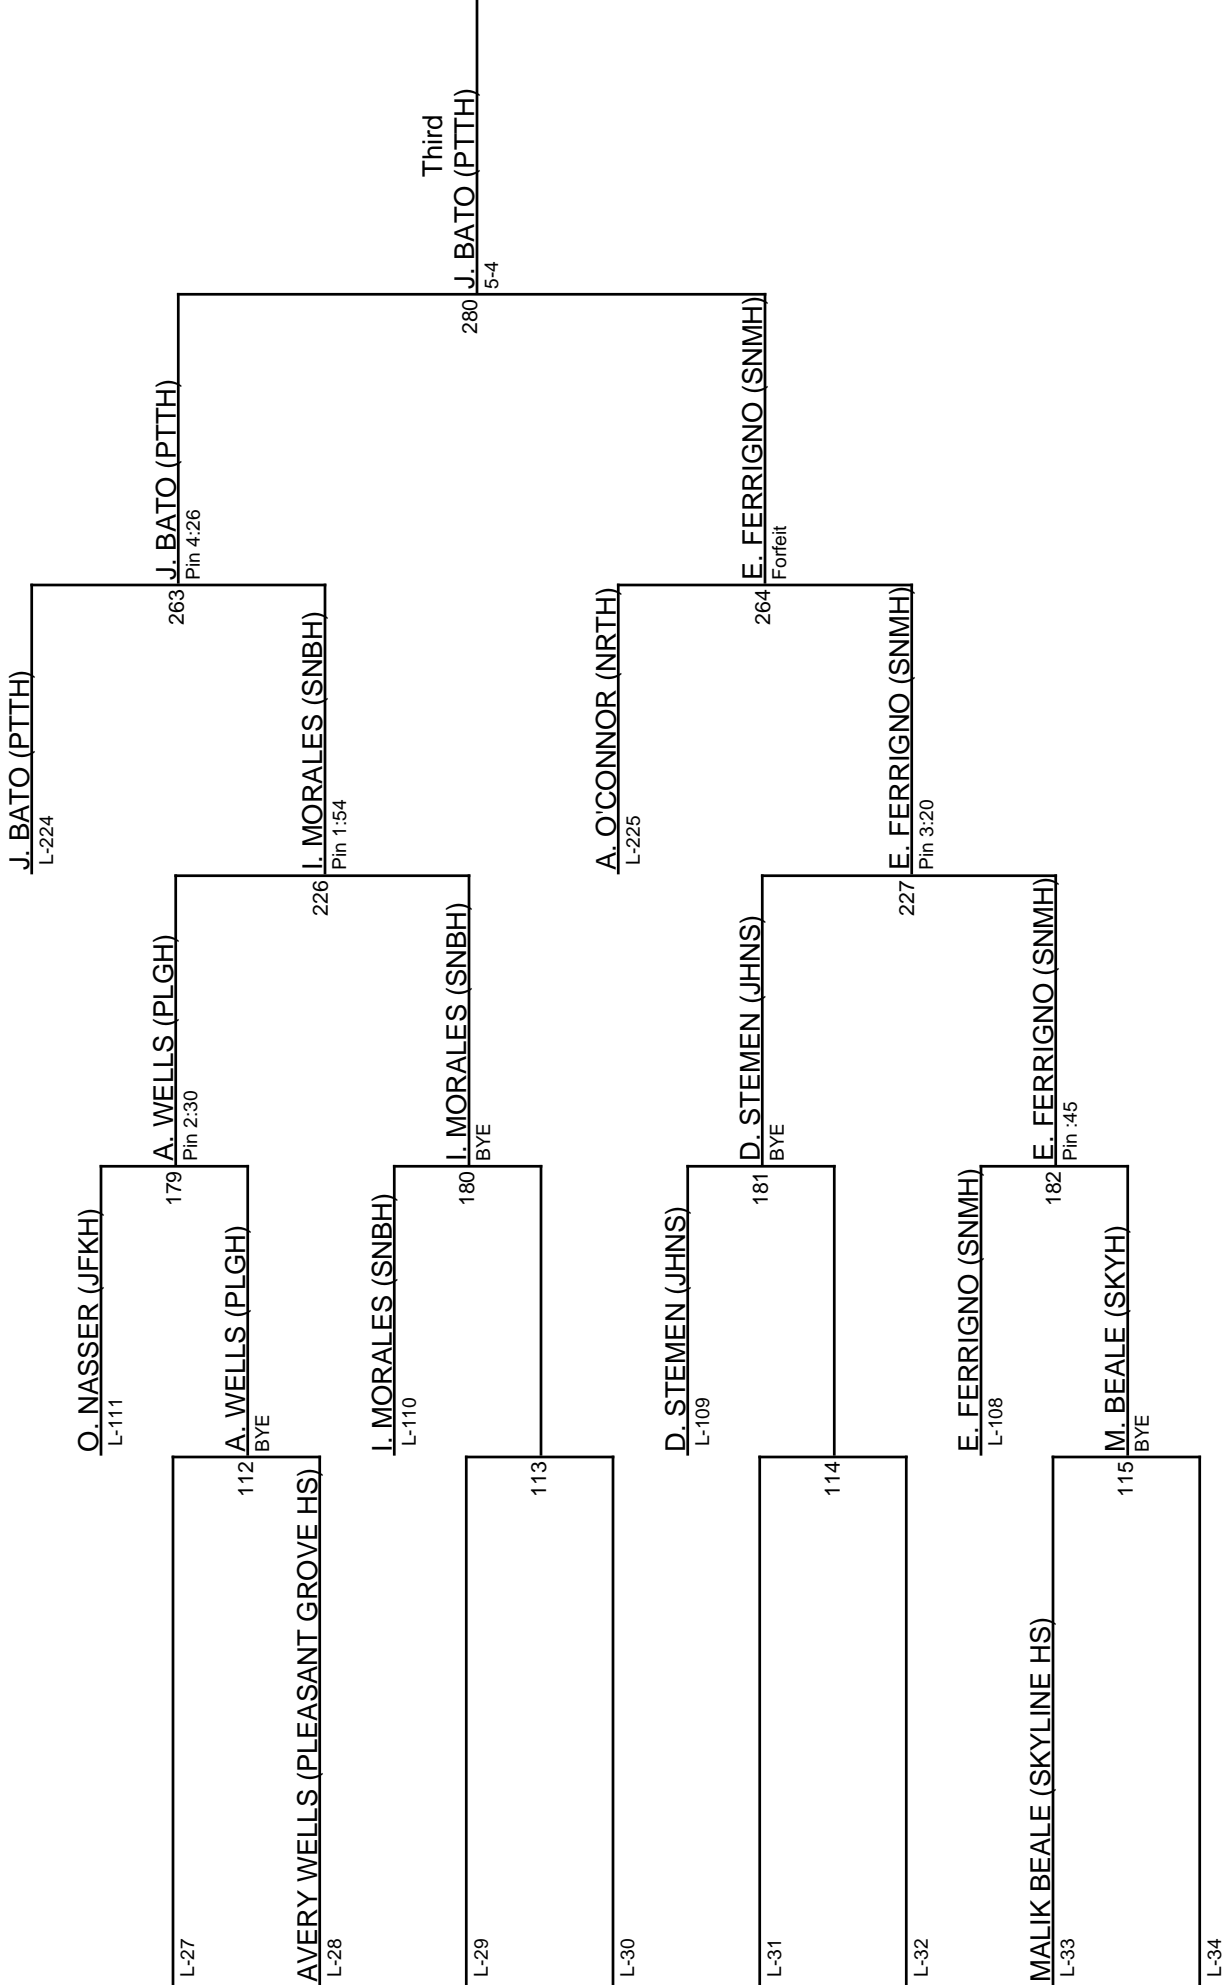

M. CURRY (PLGH)  
Forfeit

225

M. CURRY (PLGH)

111

Pin 3:20

**Pirates Invitational Varsity 2014 / 138 (consolation)**

**Pirates Invitational Varsity 2014 / 145**

JOSEPH ESPINOZA (PIEDMONT HILLS HS)