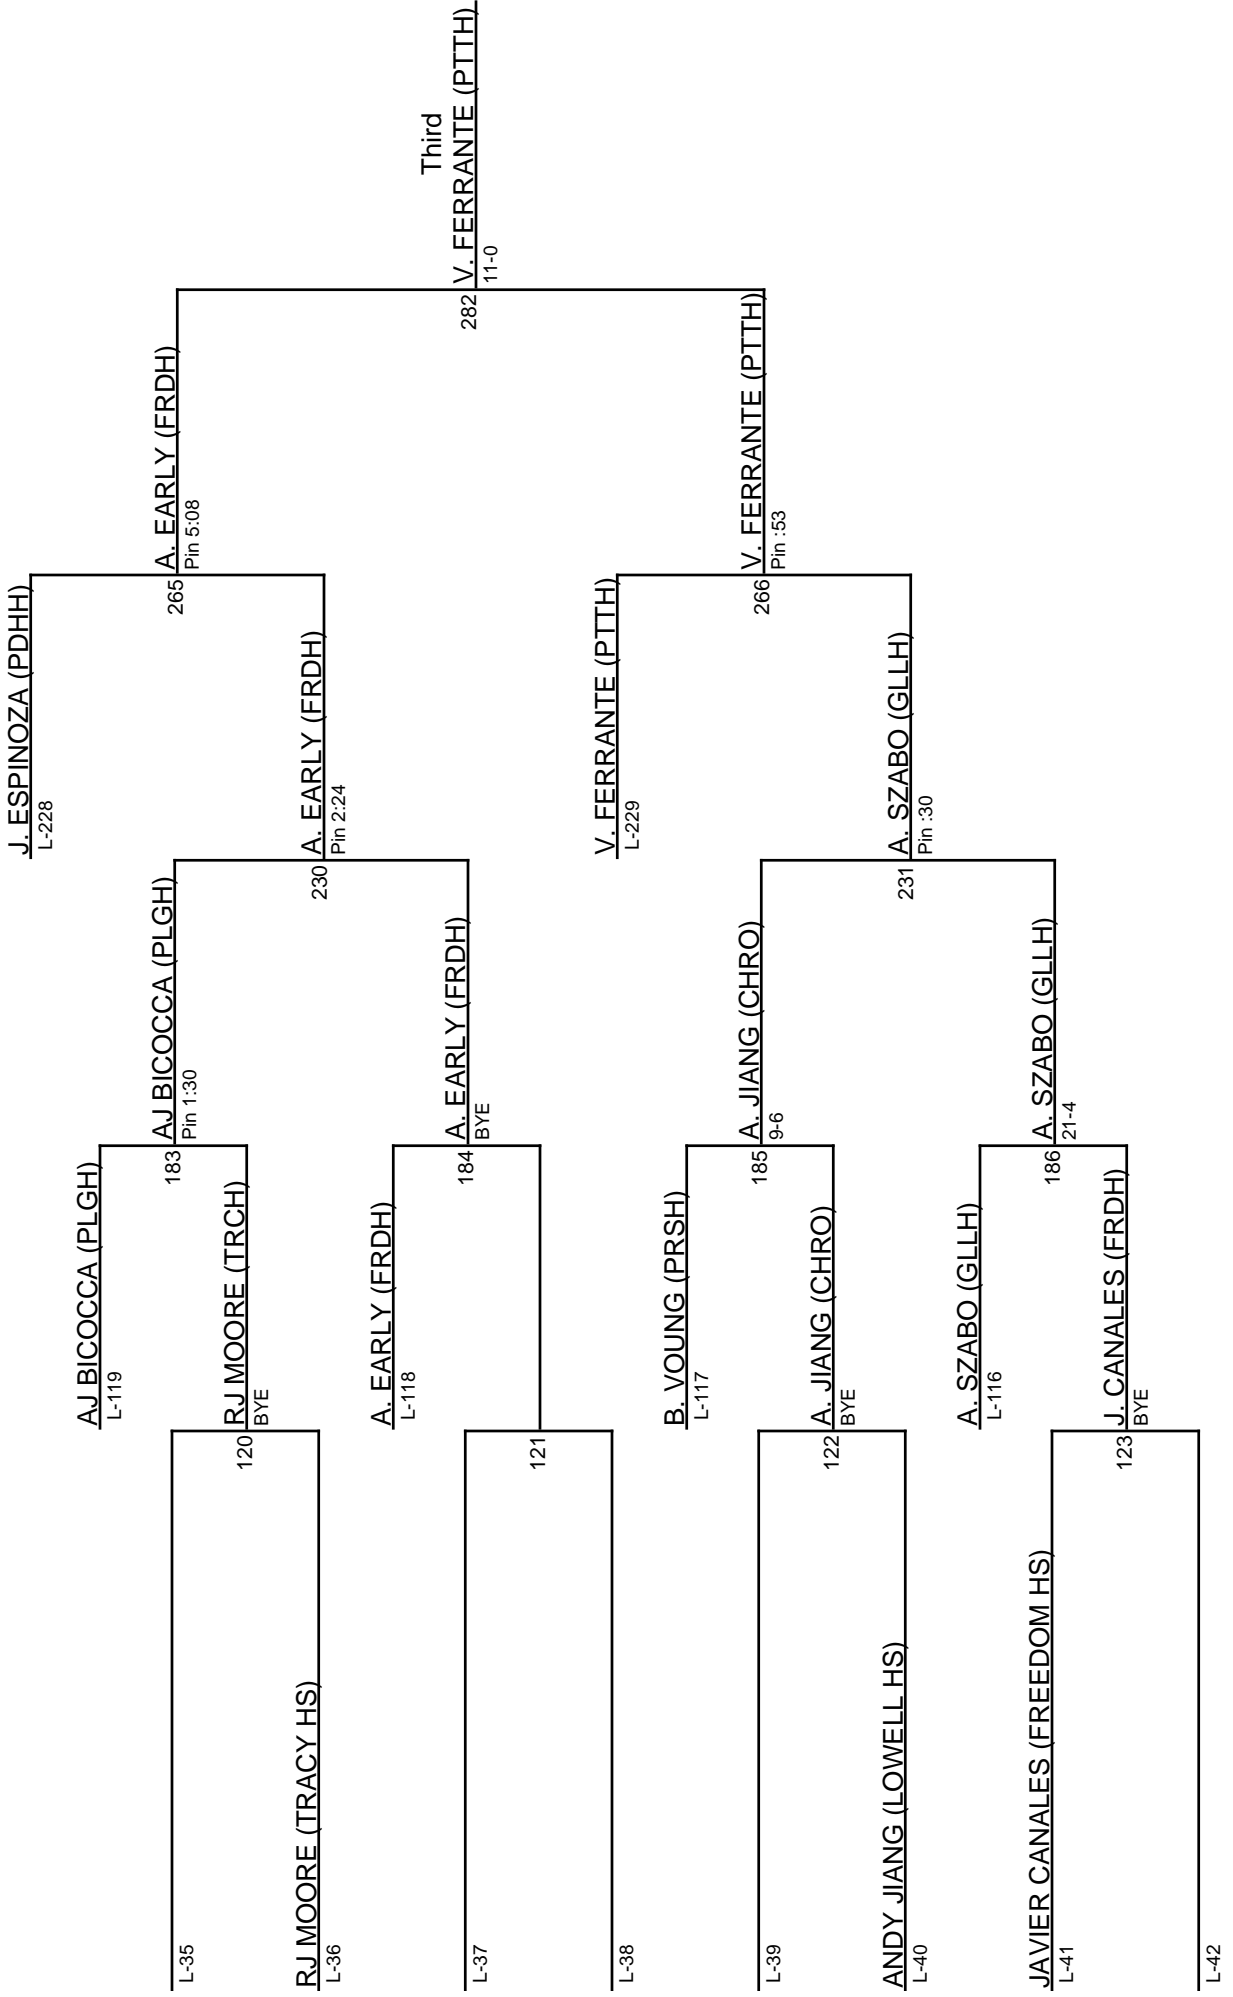

228  
I. JALEEL (VLLH)

117  
I. JALEEL (VLLH)

283  
I. JALEEL (VLLH)

Champion

118  
V. FERRANTE (PTTH)

229  
T. ELIZAGA (NRTH)

**Pirates Invitational Varsity 2014 / 145 (consolation)**

**Pirates Invitational Varsity 2014 / 152**