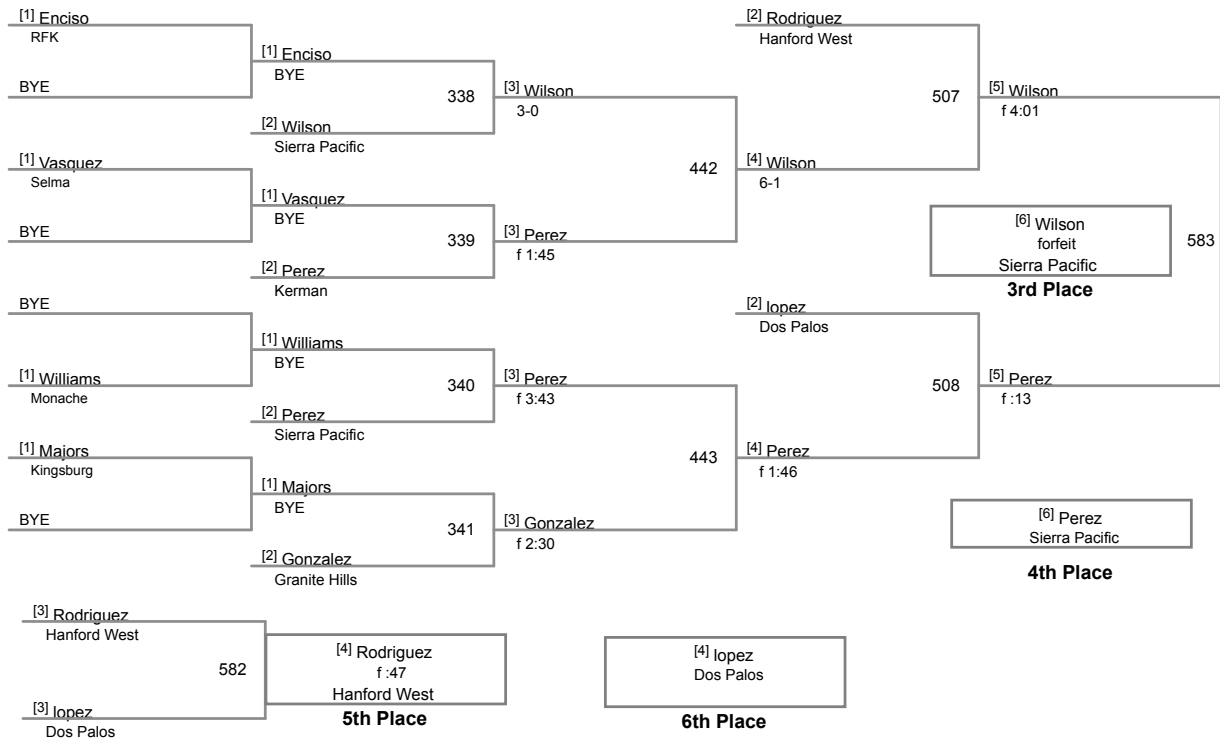

<b>1</b>	Titus Aguilar_ Hanford West 10	<b>4</b>		Manual Placement
<b>2</b>	Vincente Moreno_ Madera South 10	<b>5</b>		<input type="checkbox"/>
<b>3</b>	Jayden Avina_ Lemoore 10	<b>6</b>		

Dennis Deliddo Invitational  
Varsity

**126 Lbs**

Dennis Deliddo Invitational  
Varsity

**132 Lbs**

Dennis Deliddo Invitational  
Varsity

**138 Lbs**

Dennis Deliddo Invitational  
Varsity

**145 Lbs**

Dennis Deliddo Invitational  
Varsity

**152 Lbs**

Dennis Deliddo Invitational  
Varsity

**160 Lbs**

Dennis Deliddo Invitational  
Varsity

**170 Lbs**

Dennis Deliddo Invitational  
Varsity

**182 Lbs**

Dennis Deliddo Invitational  
Varsity