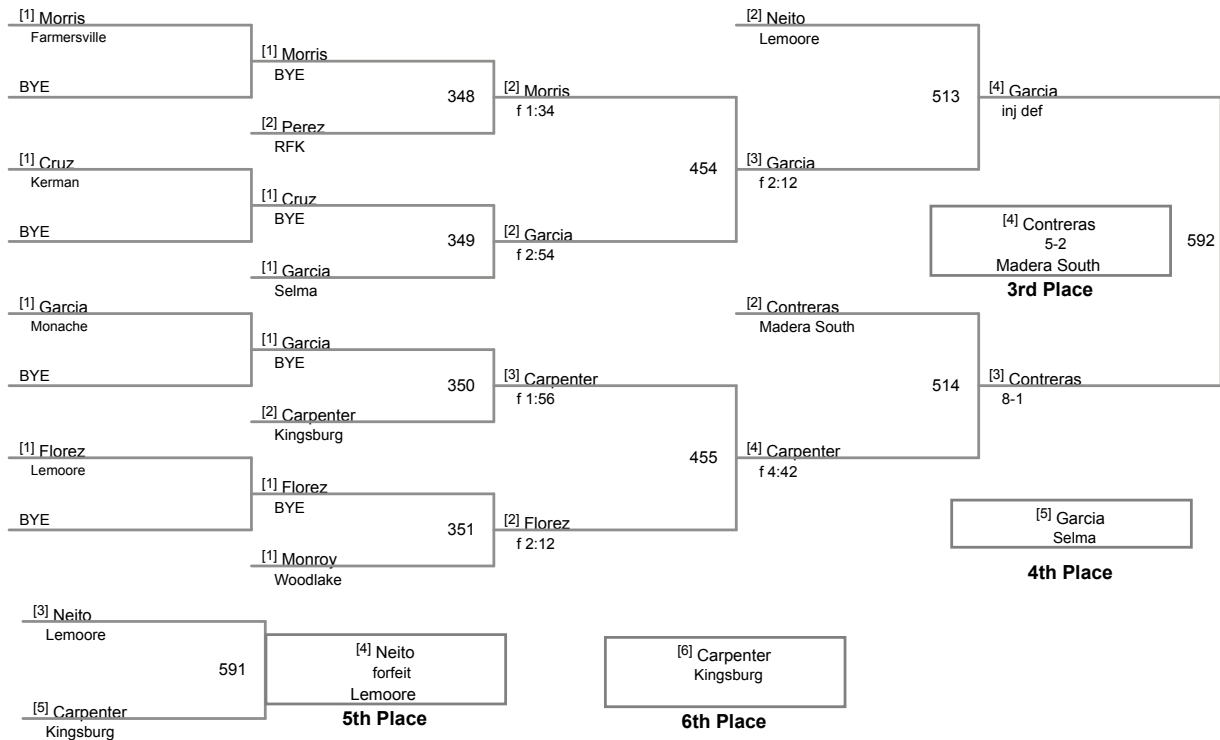

<b>1</b>	Titus Aguilar_ Hanford West 10	<b>4</b>		Manual Placement
<b>2</b>	Vincente Moreno_ Madera South 10	<b>5</b>		<input type="checkbox"/>
<b>3</b>	Jayden Avina_ Lemoore 10	<b>6</b>		

Dennis Deliddo Invitational  
Varsity

**152 Lbs**

Dennis Deliddo Invitational  
Varsity

**160 Lbs**

Dennis Deliddo Invitational  
Varsity

**170 Lbs**

Dennis Deliddo Invitational  
Varsity

**182 Lbs**

Dennis Deliddo Invitational  
Varsity