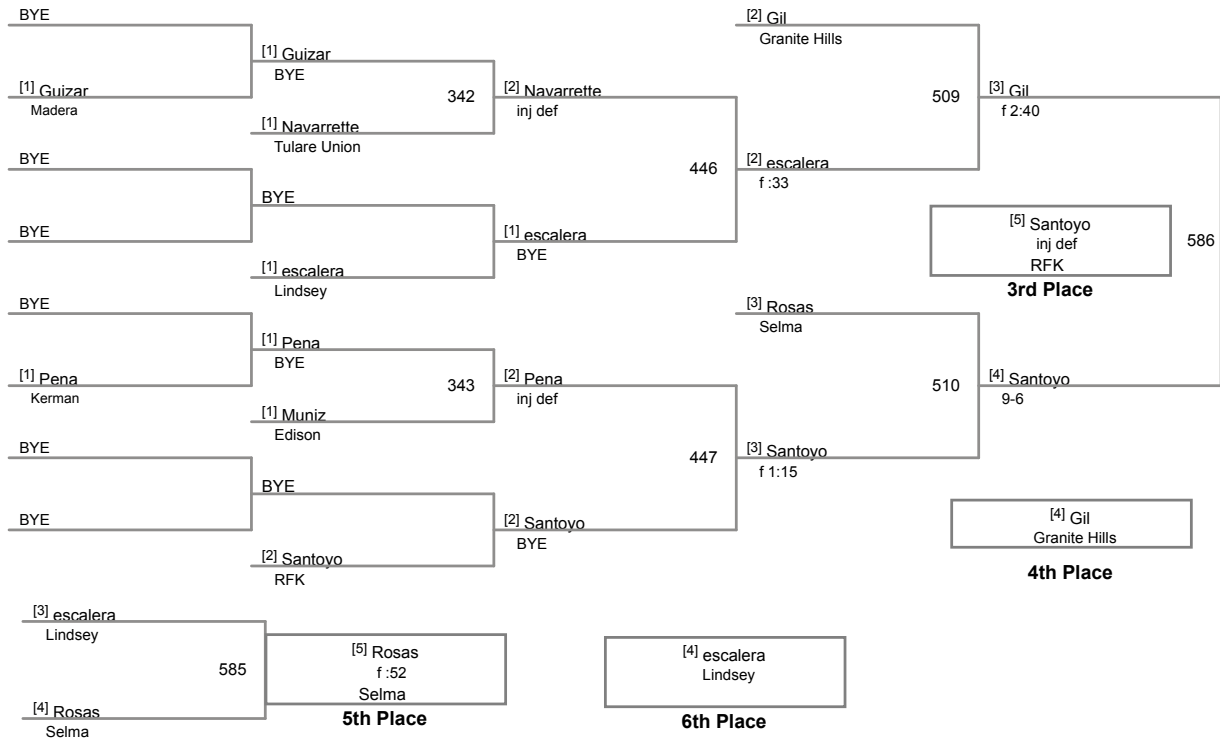

<b>1</b>	Titus Aguilar_ Hanford West 10	<b>4</b>		Manual Placement
<b>2</b>	Vincente Moreno_ Madera South 10	<b>5</b>		<input type="checkbox"/>
<b>3</b>	Jayden Avina_ Lemoore 10	<b>6</b>		

Dennis Deliddo Invitational  
Varsity

**126 Lbs**

Dennis Deliddo Invitational  
Varsity

**132 Lbs**

Dennis Deliddo Invitational  
Varsity

**138 Lbs**

Dennis Deliddo Invitational  
Varsity

**145 Lbs**

Dennis Deliddo Invitational  
Varsity

**152 Lbs**

Dennis Deliddo Invitational  
Varsity

**160 Lbs**

Dennis Deliddo Invitational  
Varsity

**170 Lbs**

Dennis Deliddo Invitational  
Varsity

**182 Lbs**

Dennis Deliddo Invitational  
Varsity