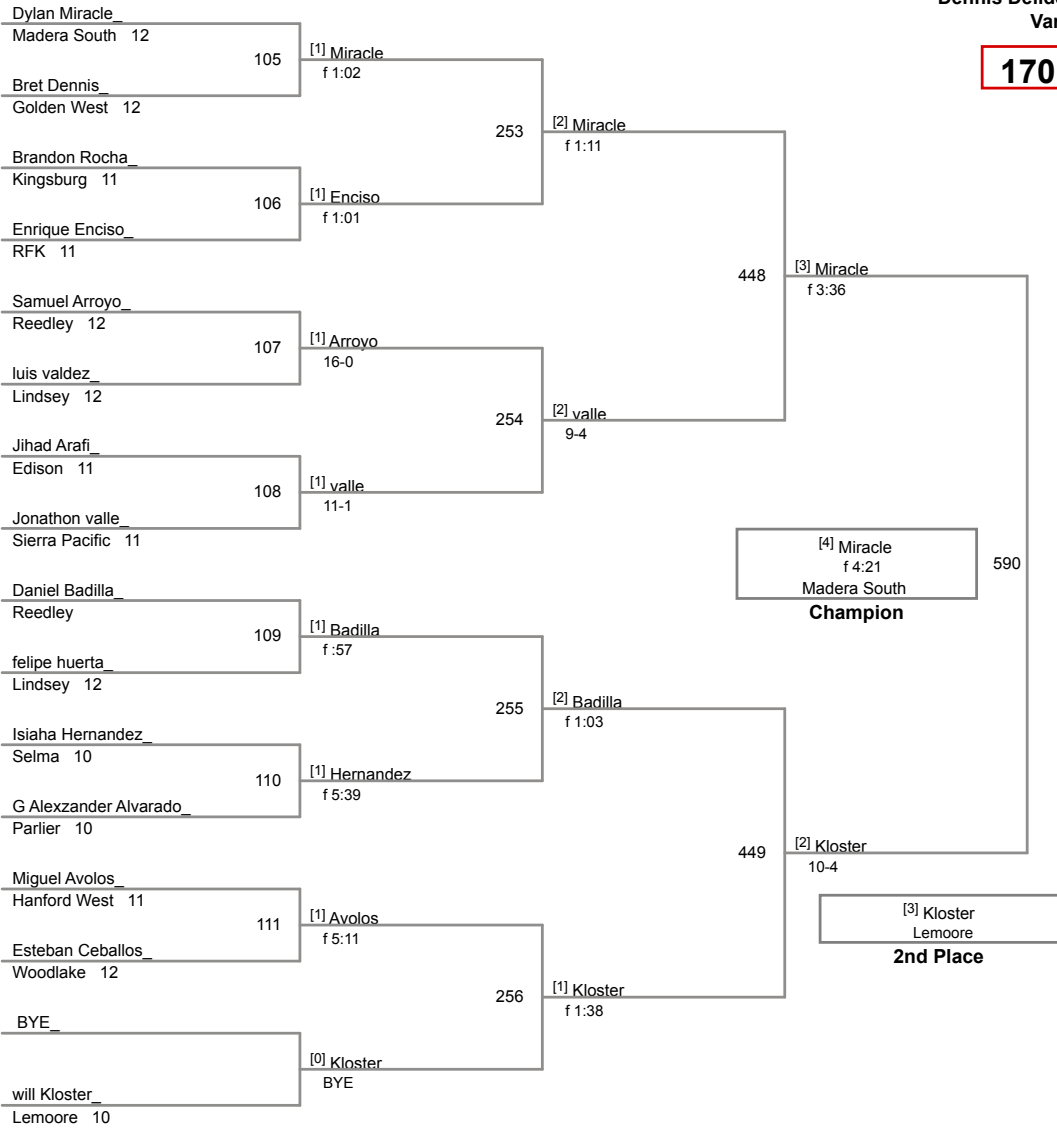

<b>1</b>	Titus Aguilar_ Hanford West 10	<b>4</b>		Manual Placement
<b>2</b>	Vincente Moreno_ Madera South 10	<b>5</b>		<input type="checkbox"/>
<b>3</b>	Jayden Avina_ Lemoore 10	<b>6</b>		

Dennis Deliddo Invitational  
Varsity

**126 Lbs**

Dennis Deliddo Invitational  
Varsity

**132 Lbs**

Dennis Deliddo Invitational  
Varsity

**138 Lbs**

Dennis Deliddo Invitational  
Varsity

**145 Lbs**

Dennis Deliddo Invitational  
Varsity

**152 Lbs**

Dennis Deliddo Invitational  
Varsity

**160 Lbs**

Dennis Deliddo Invitational  
Varsity

**170 Lbs**

Dennis Deliddo Invitational  
Varsity

**182 Lbs**

Dennis Deliddo Invitational  
Varsity

**195 Lbs**

Dennis Deliddo Invitational  
Varsity

**220 Lbs**

Dennis Deliddo Invitational  
Varsity

**285 Lbs**