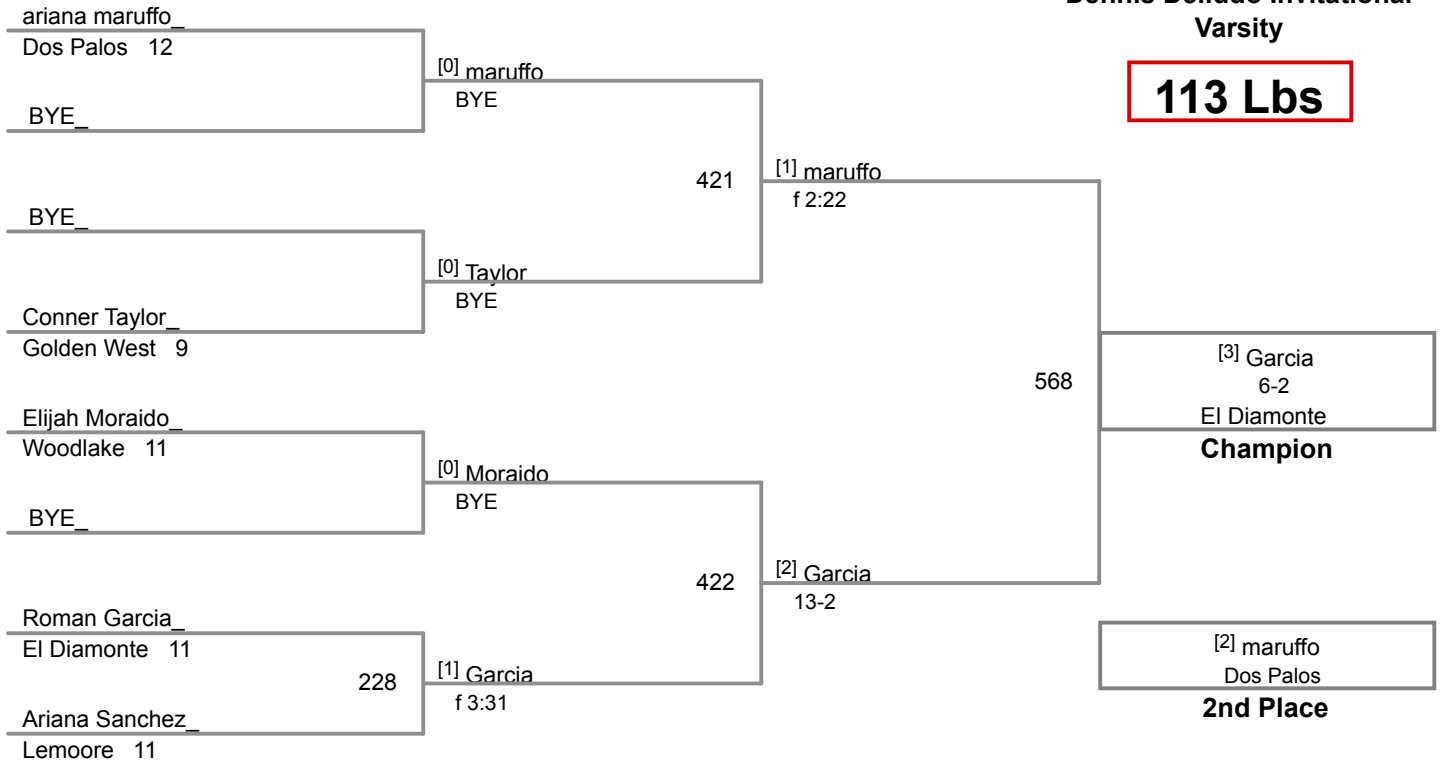

Dennis Deliddo Invitational  
Varsity

**106 Lbs**

Dennis Deliddo Invitational  
Varsity

**113 Lbs**

### 3-Man Round Robin

Dennis Deliddo Invitational  
Varsity

**120 Lbs**

**round 1**

Titus Aguilar_						
Hanford West 10	8	[1] Aguilar	_____			
Vincente Moreno_		f :45	_____			
Madera South 10			_____			
Jayden Avina_			_____			
Lemoore 10			_____			
BYE_			_____			
			_____			
			_____			

**round 4**

**round 2**

**round 5**

Jayden Avina_						
Lemoore 10	569	[1] Moreno	_____			
Vincente Moreno_		forfeit	_____			
Madera South 10			_____			
Titus Aguilar_			_____			
Hanford West 10		[0] Aguilar	_____			
BYE_		BYE	_____			
			_____			
			_____			