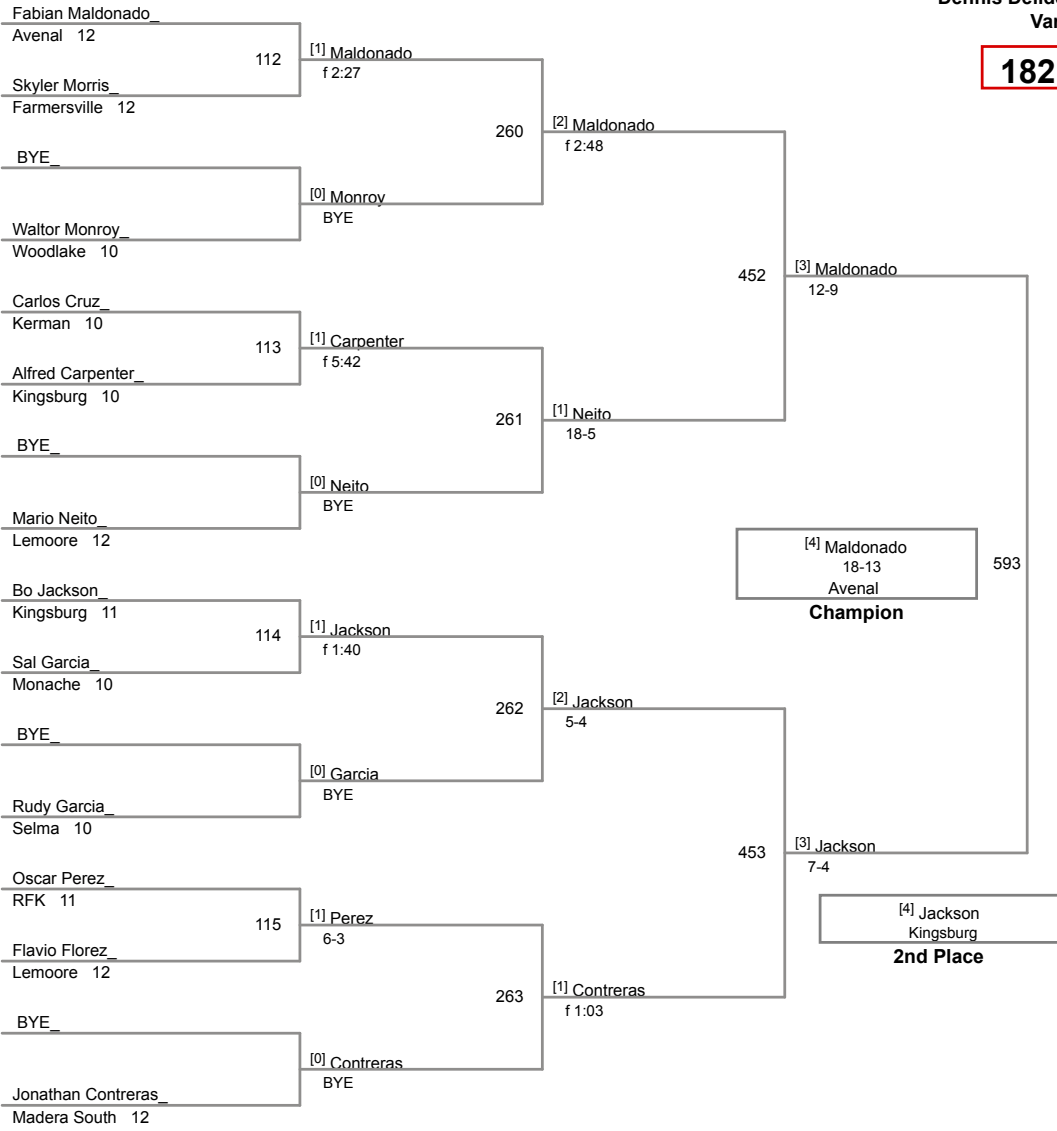

<b>1</b>	Titus Aguilar_ Hanford West 10	<b>4</b>		Manual Placement
<b>2</b>	Vincente Moreno_ Madera South 10	<b>5</b>		<input type="checkbox"/>
<b>3</b>	Jayden Avina_ Lemoore 10	<b>6</b>		

Dennis Deliddo Invitational  
Varsity

**152 Lbs**

Dennis Deliddo Invitational  
Varsity

**160 Lbs**

Dennis Deliddo Invitational  
Varsity

**170 Lbs**

Dennis Deliddo Invitational  
Varsity

**182 Lbs**

Dennis Deliddo Invitational  
Varsity