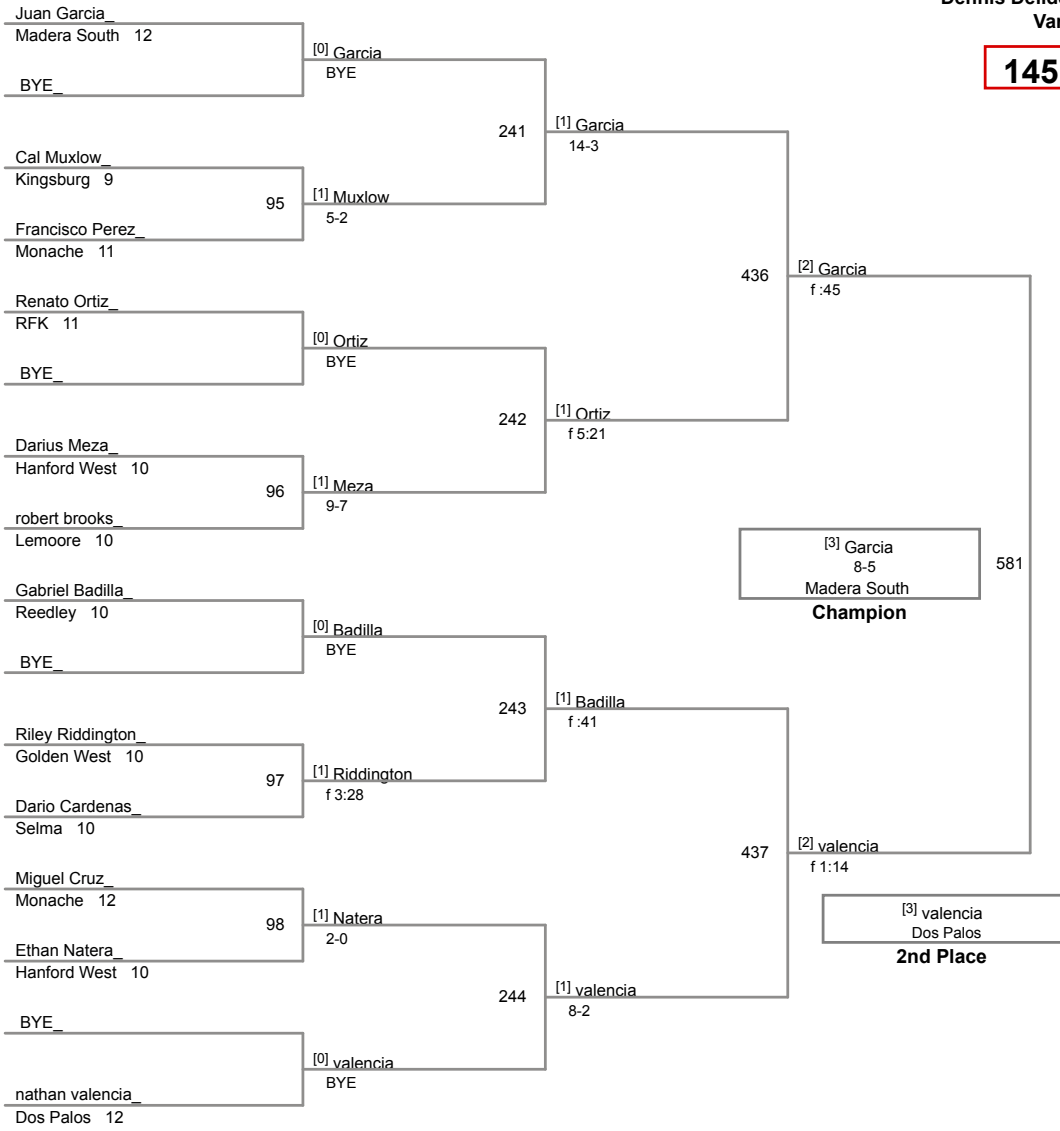

<b>1</b>	Titus Aguilar_ Hanford West 10	<b>4</b>		Manual Placement
<b>2</b>	Vincente Moreno_ Madera South 10	<b>5</b>		<input type="checkbox"/>
<b>3</b>	Jayden Avina_ Lemoore 10	<b>6</b>		

Dennis Deliddo Invitational  
Varsity

**126 Lbs**

Dennis Deliddo Invitational  
Varsity

**132 Lbs**

Dennis Deliddo Invitational  
Varsity

**138 Lbs**

Dennis Deliddo Invitational  
Varsity

**145 Lbs**

Dennis Deliddo Invitational  
Varsity

**152 Lbs**

Dennis Deliddo Invitational  
Varsity

**160 Lbs**

Dennis Deliddo Invitational  
Varsity

**170 Lbs**

Dennis Deliddo Invitational  
Varsity

**182 Lbs**

Dennis Deliddo Invitational  
Varsity