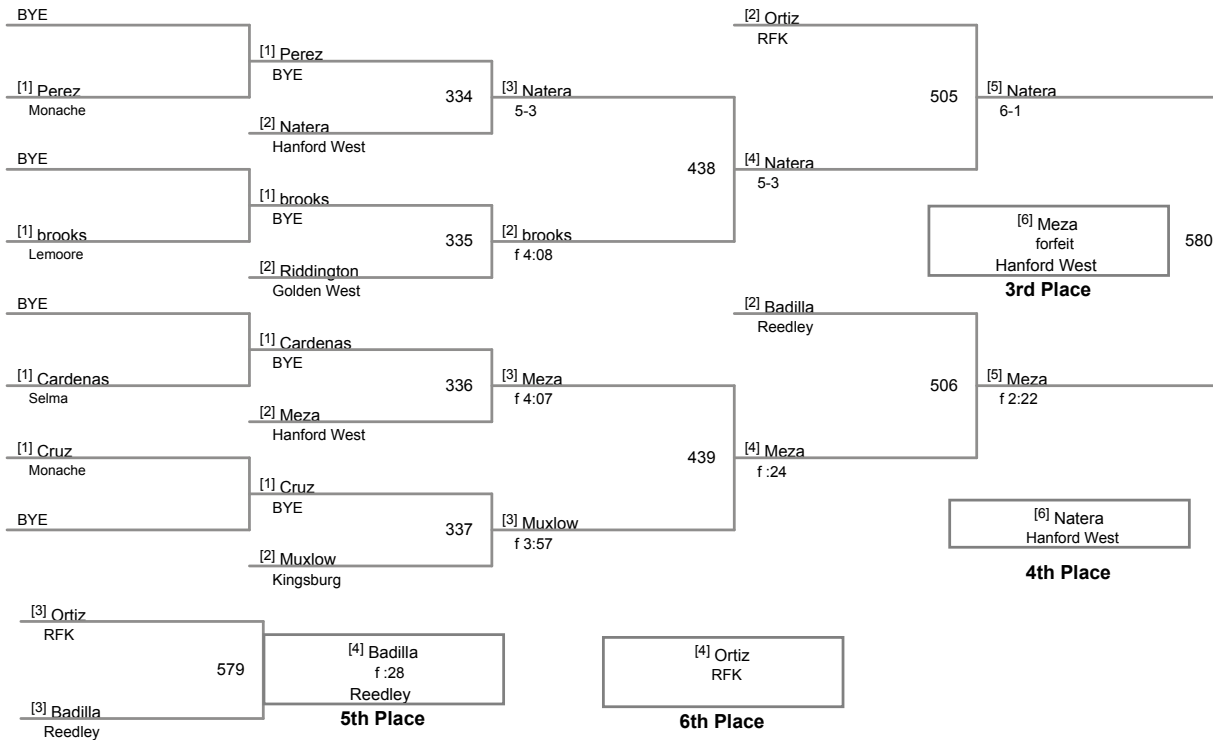

<b>1</b>	Titus Aguilar_ Hanford West 10	<b>4</b>		Manual Placement
<b>2</b>	Vincente Moreno_ Madera South 10	<b>5</b>		<input type="checkbox"/>
<b>3</b>	Jayden Avina_ Lemoore 10	<b>6</b>		

Dennis Deliddo Invitational  
Varsity

**126 Lbs**

Dennis Deliddo Invitational  
Varsity

**132 Lbs**

Dennis Deliddo Invitational  
Varsity

**138 Lbs**

Dennis Deliddo Invitational  
Varsity

**145 Lbs**

Dennis Deliddo Invitational  
Varsity

**152 Lbs**

Dennis Deliddo Invitational  
Varsity

**160 Lbs**

Dennis Deliddo Invitational  
Varsity

**170 Lbs**

Dennis Deliddo Invitational  
Varsity

**182 Lbs**

Dennis Deliddo Invitational  
Varsity