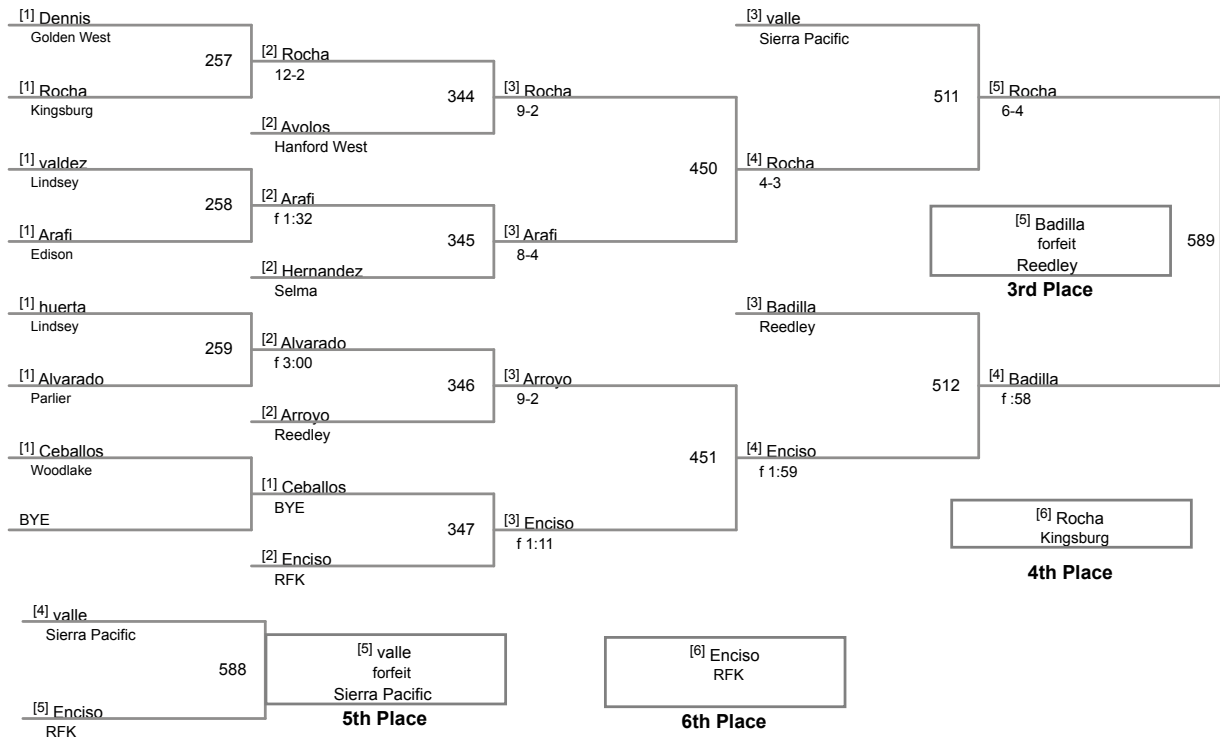

<b>1</b>	Titus Aguilar_ Hanford West 10	<b>4</b>		Manual Placement
<b>2</b>	Vincente Moreno_ Madera South 10	<b>5</b>		<input type="checkbox"/>
<b>3</b>	Jayden Avina_ Lemoore 10	<b>6</b>		

Dennis Deliddo Invitational  
Varsity

**126 Lbs**

Dennis Deliddo Invitational  
Varsity

**132 Lbs**

Dennis Deliddo Invitational  
Varsity

**138 Lbs**

Dennis Deliddo Invitational  
Varsity

**145 Lbs**

Dennis Deliddo Invitational  
Varsity

**152 Lbs**

Dennis Deliddo Invitational  
Varsity

**160 Lbs**

Dennis Deliddo Invitational  
Varsity

**170 Lbs**

Dennis Deliddo Invitational  
Varsity

**182 Lbs**

Dennis Deliddo Invitational  
Varsity