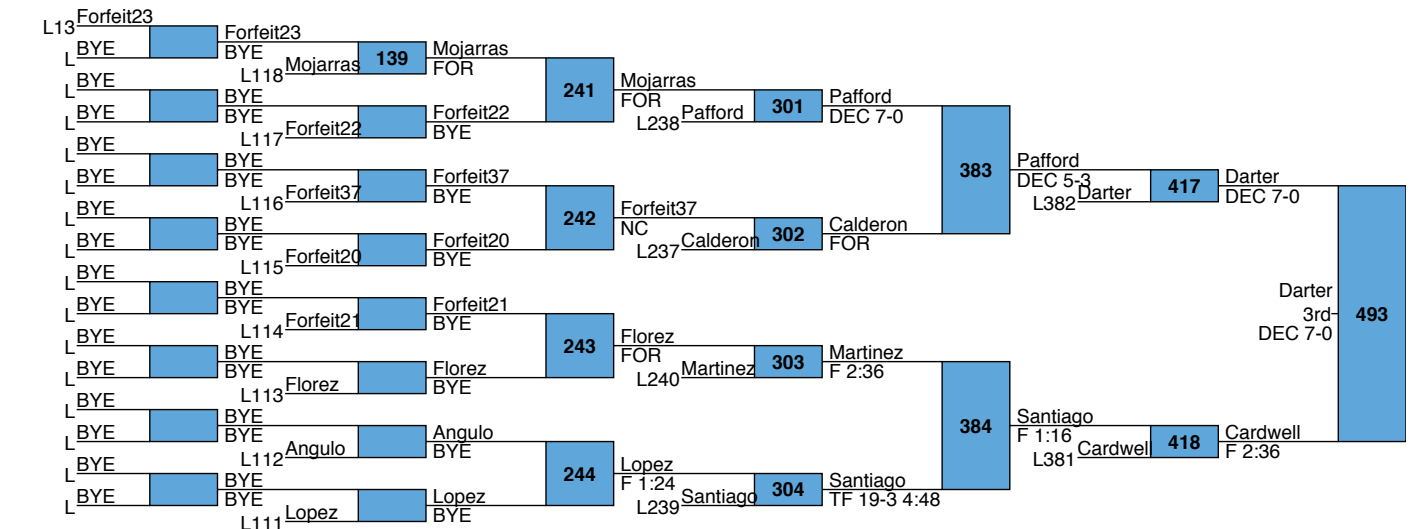

L293 Martinez
F 0:07 373 Im
L294 Im F 0:40 484 Ayala
F 3:25 9th
L295 Ayala M FOR 6-0 0:28
F 1:32 374 Ayala
L296 Carrillo DEC 9-6
F 3:39

L373 Martinez Carrillo
F 0:40 485 -11th
L374 Carrillo F 4:48
DEC 9-6

Central Section Div 1 Championships

D1
197

L415 Valdez DEC 11-5
L416 Vaca F 3:41

L377 Gonzalez F 2:25
L378 Underwood DEC 7-6 TB2

L297 Reyes
F 3:02 Arechiga 379
L298 Arechiga F 0:21 Ruiz 490
F 2:11
L299 Ruiz F 2:26
F 0:28 Durán/ Lopez 380 Ruíz F 3:04
L300 F 3:00

L379 Reyes
F 0:21 Durán/ Lopez 491
L380 F 3:04 DEC 10-6

Central Section Div 1 Championships

D1
222

L301 Mojarras
 DEC 7 0 385 Mojarras
 L302 Forfeit37 FOR Mojarras
 L303 Florez F 1:26
 L304 Lopez F 0:38
 TF 19-3 4:48

L385 Forfeit37 Florez
 L386 FOR F 0:38
 L386 Florez FOR
 F 0:38

L305 Harmon
DEC 4-3 391 Harmon
L306 Torres DEC 3-1 SV 502 Vasquez
DEC 7-0
Valdez 9th
L307 Vasquez F 3:30
F 0:00 Vasquez F 4:18
L308 F 1:11