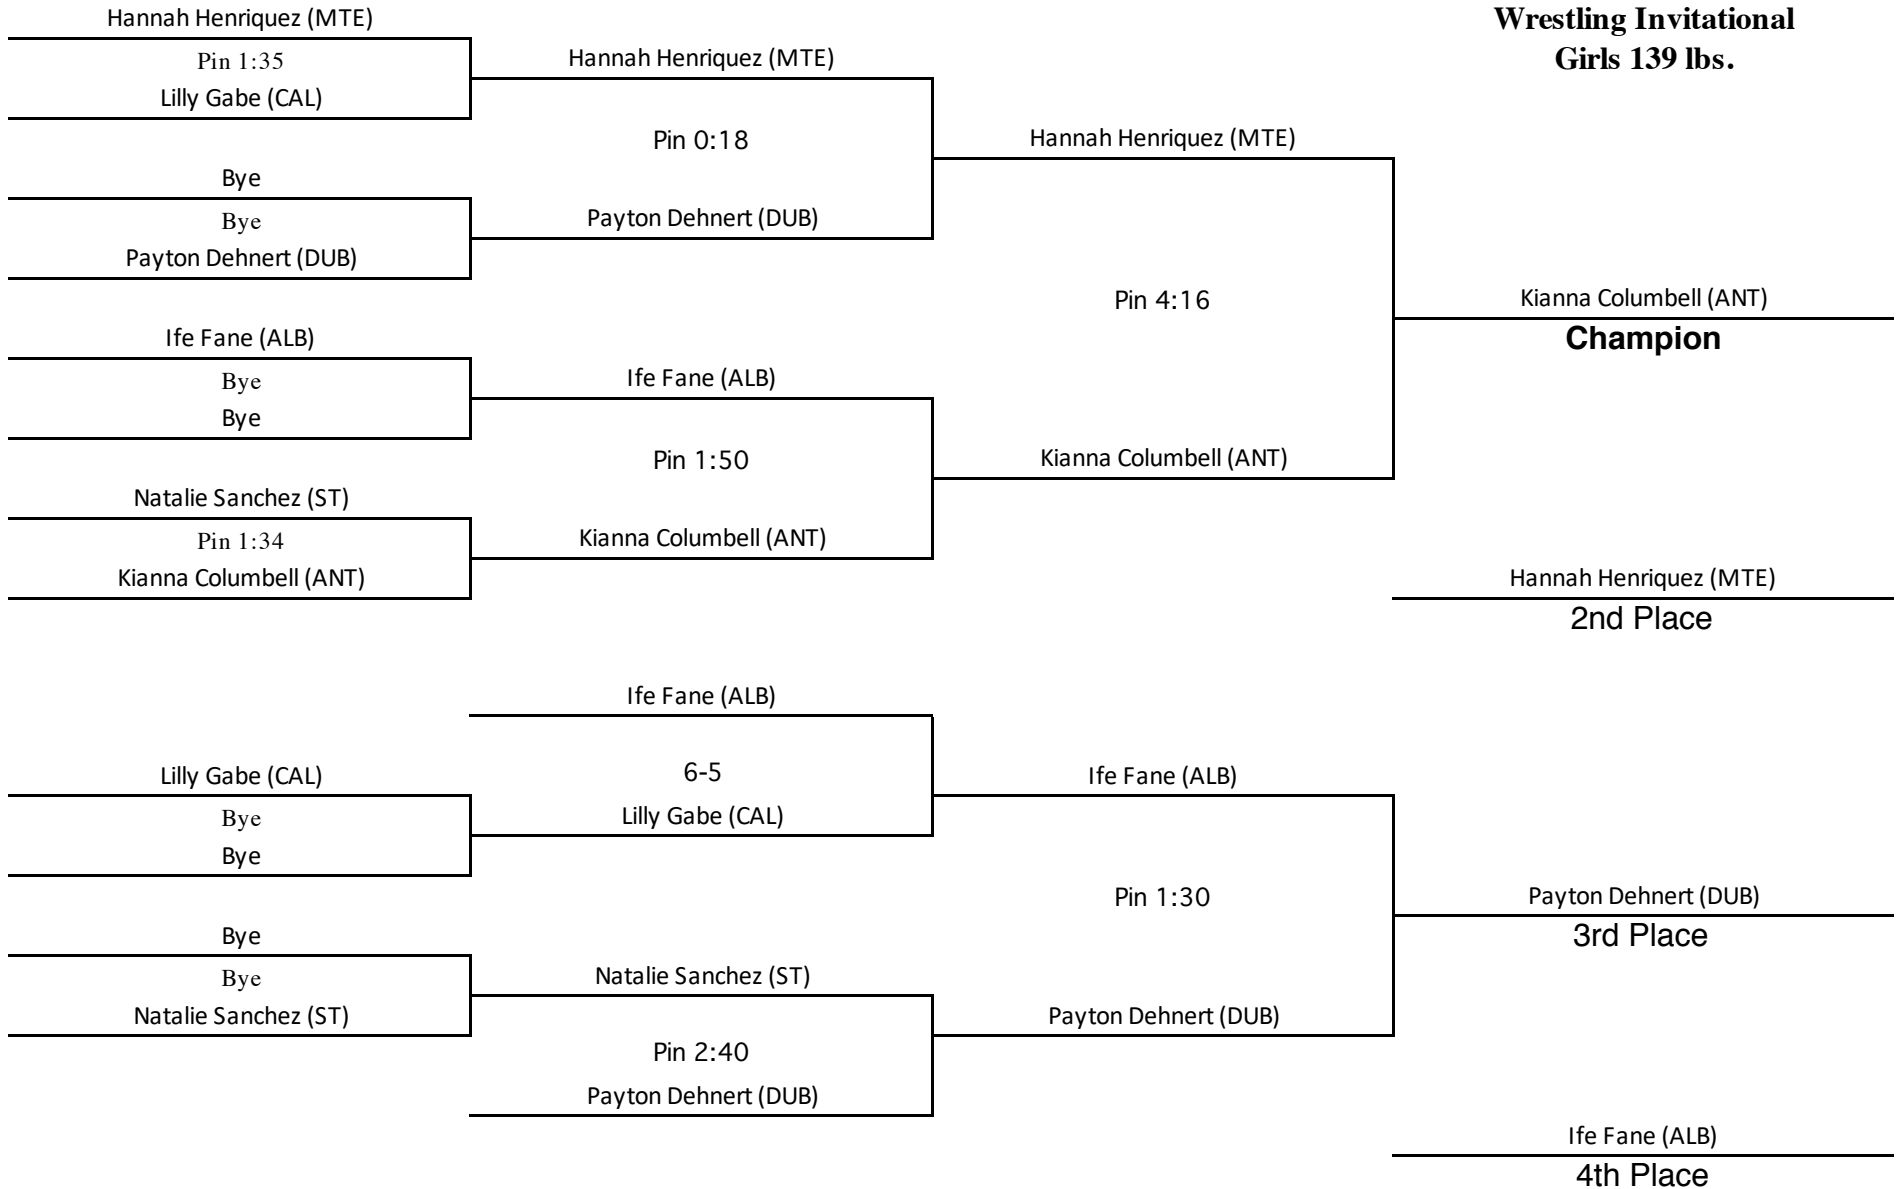

**2022 San Ramon Valley
Wrestling Invitational
Girls 145 lbs.**

**2022 San Ramon Valley
Wrestling Invitational
Girls 152 lbs.**

Kylie Rivera (SRV)	
Pin 1:40	Kylie Rivera (SRV)
Mayra Roman (ROD)	
	Abby Siecienski (ALB)
Aubrey Button (CAR)	Bye
4-2	Aubrey Button (CAR)
Chloe Lira (LIB)	
Abby Siecienski (ALB)	
Pin 5:28	Abby Siecienski (ALB)
Aubrey Button (CAR)	
	Kylie Rivera (SRV)
Mayra Roman (ROD)	Bye
Pin 3:32	Chloe Lira (LIB)
Chloe Lira (LIB)	
Abby Siecienski (ALB)	
Pin 1:54	Abby Siecienski (ALB)
Mayra Roman (ROD)	
	Aubrey Button (CAR)
Kylie Rivera (SRV)	Bye
9-2	Chloe Lira (LIB)
Chloe Lira (LIB)	
Abby Siecienski (ALB)	
Pin 1:50	Abby Siecienski (ALB)
Chloe Lira (LIB)	
	Mayra Roman (ROD)
Kylie Rivera (SRV)	Bye
Pin 1:17	Kylie Rivera (SRV)
Aubrey Button (CAR)	